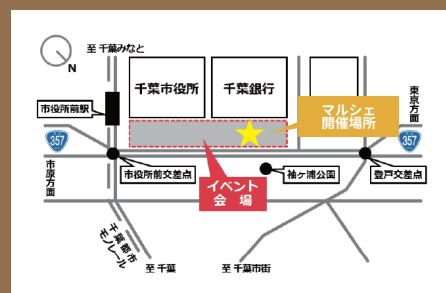

# STAY STREET マルシェ

2024 11.2(土) 11.3(日)  
10:00 ~ 16:00

農福連携事業者も  
多数参加！

今回の STAY STREET マルシェは、  
地域の特産品や農福連携事業者による  
野菜とその加工品などの販売があります！

ちばぎん本店ビル前で、  
ぜひのんびりお過ごしください。

バラ園も開園します！

STAY STREET イベント会場内では、  
パラスポーツ体験・自転車教室なども実施！

【場所】ちばぎん本店ビル前 (STAY STREET イベント会場内)

※天候による中止等の情報については、  
千葉国道事務所の X (旧 Twitter) で発表します。 ➡

【運営・お問い合わせ】ちばぎん商店株式会社

E-MAIL support@cbmnet.co.jp

# STAY STREET 出店者一覧