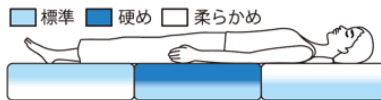

エアウィーヴは、これからも革新的な寝具を生み出し、質の高い眠りを提供して参ります。

エアウィーヴ ベッドマットレス S04pの特長

■ 画期的なカバーでよりスマートに

パリ2024オリンピックのマットレスの構造と同じく、アウターカバーはボックスシート式を採用。新たに各ブロックにインナーカバーを取り付けたことで、従来のファスナー式のベッドマットレスよりもカバーのつけ外しやブロックの組み替えが簡単になりました。さらにアウターカバーをネイビーにしたことで、汚れも目立たず、よりスマートな印象に。

インナーカバーには各ブロックの硬さを「SOFT」、「MODERATE」、「FIRM」と表記、硬さの違いがより分かりやすい仕様になりました。

■ カスタマイズ可能

エアファイバー®(中材)が3分割されていて、表裏で硬さが異なるマットレスです。3段階の硬さを組み合わせることで、一人ひとりの体形に合わせてカスタマイズすることができ、最適な寝心地を実現します。

■ よりお手入れしやすく

カバーは洗濯ネットに入れて自宅の洗濯機で、エアファイバー®(中材)は水洗いできます。カバーが着脱しやすくなったことにより、お手入れも簡単です。

CUSTOM FIT

<新商品>エアウィーヴ ベッドマットレス S04p

硬さ表記

商品名	エアウィーヴ ベッドマットレス S04p
価格	264,000円(本体価格:240,000円)～
サイズ展開	シングル(幅約97×長さ約195×厚さ約23cm) セミダブル(幅約120×長さ約195×厚さ約23cm) ダブル(幅約140×長さ約195×厚さ約23cm)
販売チャネル	エアウィーヴ店舗(百貨店、エアウィーヴ直営店など)、オンラインショップ など