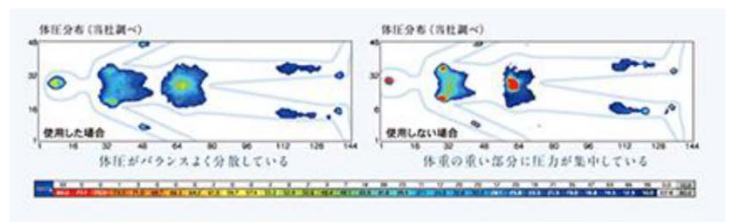

【季葉さん プロフィール】

生年月日:1999年5月19日生まれ

出身地:神奈川県

身長:164cm

特技:英会話、テニス(神奈川県中学生大会ダブルス第3位入賞)

経歴:父親の転勤で0歳~7歳までオランダ・アムステルダムに滞在。

その後9歳~11歳までをタイ・バンコクで過ごす。

現地のアメリカンスクールに通い、2010年に帰国。

<エアウィーヴのあゆみ>

- 2004年以前 「中部化学機械製作所」として樹脂射出成型機の製造装置を手がける
- 2005年 マットレスパッドの開発をスタート
- 2007年 「株式会社中部化学機械製作所」から「株式会社ウィーヴァ ジャパン」へ会社名変更
6月 「エアウィーヴ」販売開始
- 2012年 「株式会社エアウィーヴ」に会社名変更
- 2017年 発売10周年を迎える

エアウィーヴのマットレスやピローは、プロテニス選手・錦織圭さんをはじめとする多くのトップアスリートに愛用されているほか、JAL国際線ファーストクラスや、「プロが選ぶ日本のホテル・旅館100選」の総合部門で何度も1位となっている「加賀屋」(石川県和倉温泉)などにも導入されています。また、平昌2018冬季オリンピック日本代表選手団のオフィシャルパートナーとして、睡眠のサポートを行っています。

エアウィーヴの4つの特長

①復元性(体重を押し返す力)が高く
睡眠時の寝返りがスムーズ

②優れた体圧分散で体に負担がかからない

③通気性抜群で夏は蒸れにくく、冬は暖かい

④マットレスパッドの中のエアウィーヴ素材まで
洗えて清潔