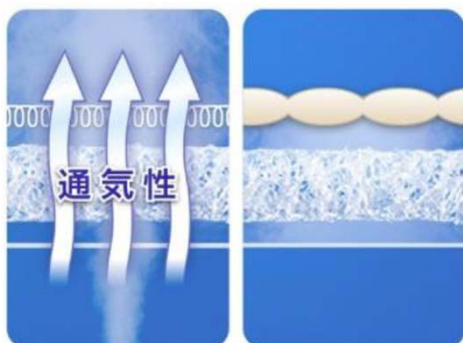

エアウィーヴの4つの特長

①復元性(体重を押し返す力)が高く
睡眠時の寝返りがスムーズ

②優れた体圧分散で体に負担がかからない

③通気性抜群で夏は蒸れにくく、冬は暖かい

④マットレスパッドの中のエアウィーヴ素材まで
洗えて清潔