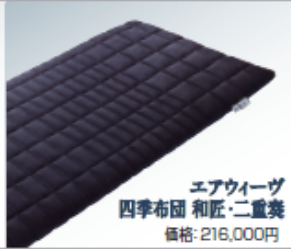

今回のフェア開催に合わせ、3月よりモデルの季葉さんが出演する新web動画も公開されます。

エアウィーヴ 新生活応援フェア

実施期間 2月14日(水)～5月7日(月)

フェア期間中、ベッドマットレス、もしくはベッドフレームをご購入で

配送 組立て 設置 引き取り が 無料

<p>エアウィーヴ ベッドマットレス スマート 価格:129,600円</p>	<p>エアウィーヴ ベッドマットレス スマート EX 価格:172,800円</p>	<p>エアウィーヴ ベッド 価格:108,000円</p>
<p>エアウィーヴ ベッドマットレス 価格:216,000円</p>	<p>エアウィーヴ ベッドマットレス グランド DUAL MODE 価格:324,000円</p>	<p>エアウィーヴ 畳ベッド 価格:129,600円</p>

配送料が無料

エアウィーヴ
価格:64,800円

エアウィーヴ
S-LINE
価格:99,360円

エアウィーヴ
DUAL MODE
価格:129,600円

エアウィーヴ
四季布団
価格:89,640円

エアウィーヴ
四季布団 和匠
価格:129,600円

エアウィーヴ
四季布団 和匠・二重巻
価格:216,000円

※写真はすべてシングルサイズの税込価格です。