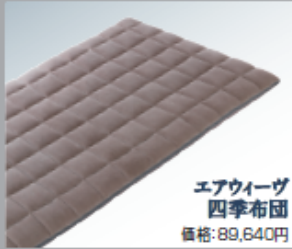

配送料が無料

エアウィーヴ
価格:64,800円

エアウィーヴ
S-LINE
価格:99,360円

エアウィーヴ
DUAL MODE
価格:129,600円

エアウィーヴ
四季布団
価格:89,640円

エアウィーヴ
四季布団 和匠
価格:129,600円

エアウィーヴ
四季布団 和匠・二重巻
価格:216,000円

※写真はすべてシングルサイズの税込価格です。