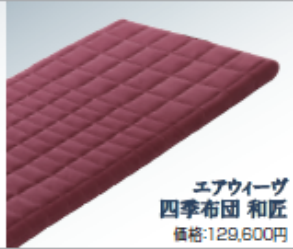

配送料が無料

エアウィーヴ
価格:64,800円

エアウィーヴ
S-LINE
価格:99,360円

エアウィーヴ
DUAL MODE
価格:129,600円

エアウィーヴ
四季布団
価格:89,640円

エアウィーヴ
四季布団 和匠
価格:129,600円

エアウィーヴ
四季布団 和匠・二重巻
価格:216,000円

※写真はすべてシングルサイズの税込価格です。