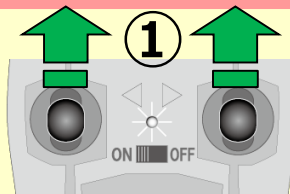

前進 (ハイスピード)

左右のレバーを同時に
①の方向に【強く】押すと
ハイスピードで前進します。