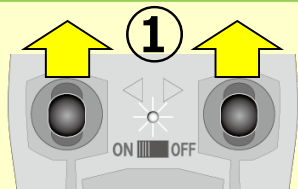

遊び方

前進 (ロースピード)

左右のレバーを同時に
①の方向に【軽く】押すと
ロースピードで前進します。