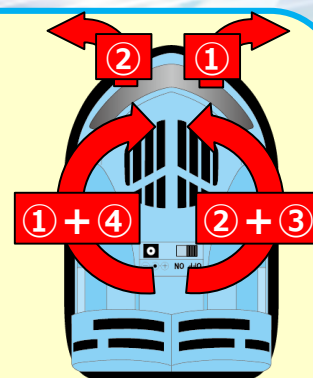

### 前進 (ハイスピード)

左右のレバーを同時に  
①の方向に【強く】押すと  
ハイスピードで前進します。

### 左右・旋回

- ①レバーで右へ旋回します。
- ②レバーで左へ旋回します。
- ①と④同時レバー操作で右回転します。
- ②と③同時レバー操作で左回転します。

※製品の特性上、後進はできません。  
またこの製品は水上ではご使用できません。