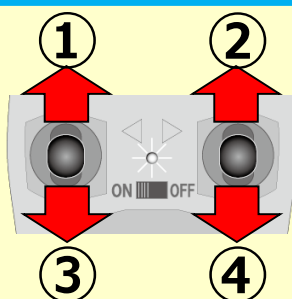

### 前進 (ハイスピード)

左右のレバーを同時に  
①の方向に【強く】押すと  
ハイスピードで前進します。

### 左右・旋回

- ①レバーで右へ旋回します。
- ②レバーで左へ旋回します。
- ①と④同時レバー操作で右回転します。
- ②と③同時レバー操作で左回転します。

※製品の特性上、後進はできません。  
またこの製品は水上ではご使用できません。