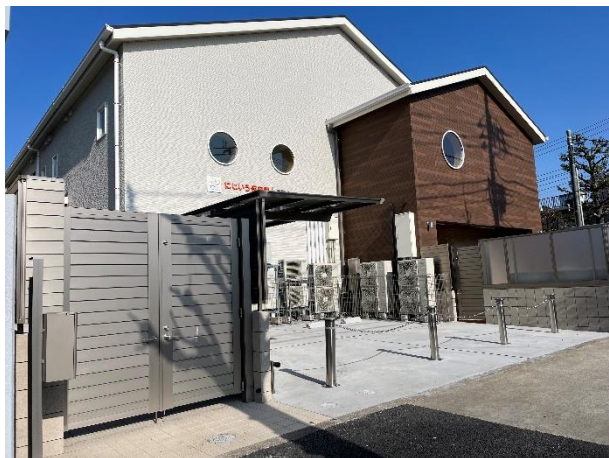

認可保育園については待機児童の減少により、新規開設数は減るものの、既存公設保育施設の老朽化による施設建て替え時に、民間への運営委託が増加すると考えられます。その他にも、ライクキッズで今年新たに5施設開設する学童クラブに関しても、今後民間学童クラブの開設は増加すると考えられていることから、ライクキッズでは「小1の壁」解消に寄与するため、更なる学童クラブ開設を行ってまいります。また、「子どもが小さいから…」とキャリアや自分の時間を諦めず、“自分らしい生き方”ができるよう「保育」の面からサポートするとともに、今後も受け皿の拡大のみならず、お子様やそのご

【PRESS RELEASE】

家族が安心して利用できるサービスを提供し、またその先に「世の中になくってはならない企業」であることを目指してまいります。

▲にじいろ保育園高野台（練馬区高野台 3-16-1）

▲にじいろ保育園武蔵小金井（小金井市本町 2-1-15）

■ライクキッズについて

ライクキッズでは、認可保育園である「にじいろ保育園」や事業所内保育施設はもちろん、学童クラブ・児童館など、幅広い保育施設を全国で 380 ヶ所以上運営しております。自然素材を用いた明るい保育室では、子どもたちが自分の居場所と感じられる環境や、想像力を発揮してのびのびと過ごせる環境づくりをしています。毎日の生活の中で国産間伐材のヒノキなどをふんだんに使用した家具や手作り遊具の暖かな感覚に触れながらのびやかに過ごしてほしいと願っています。