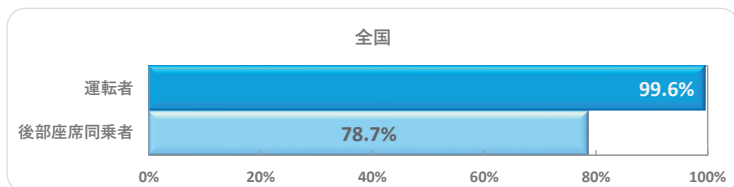

高速道路等 都道府県別の運転者・後部座席同乗者の着用率

■ 運転者 ■ 後部座席同乗者