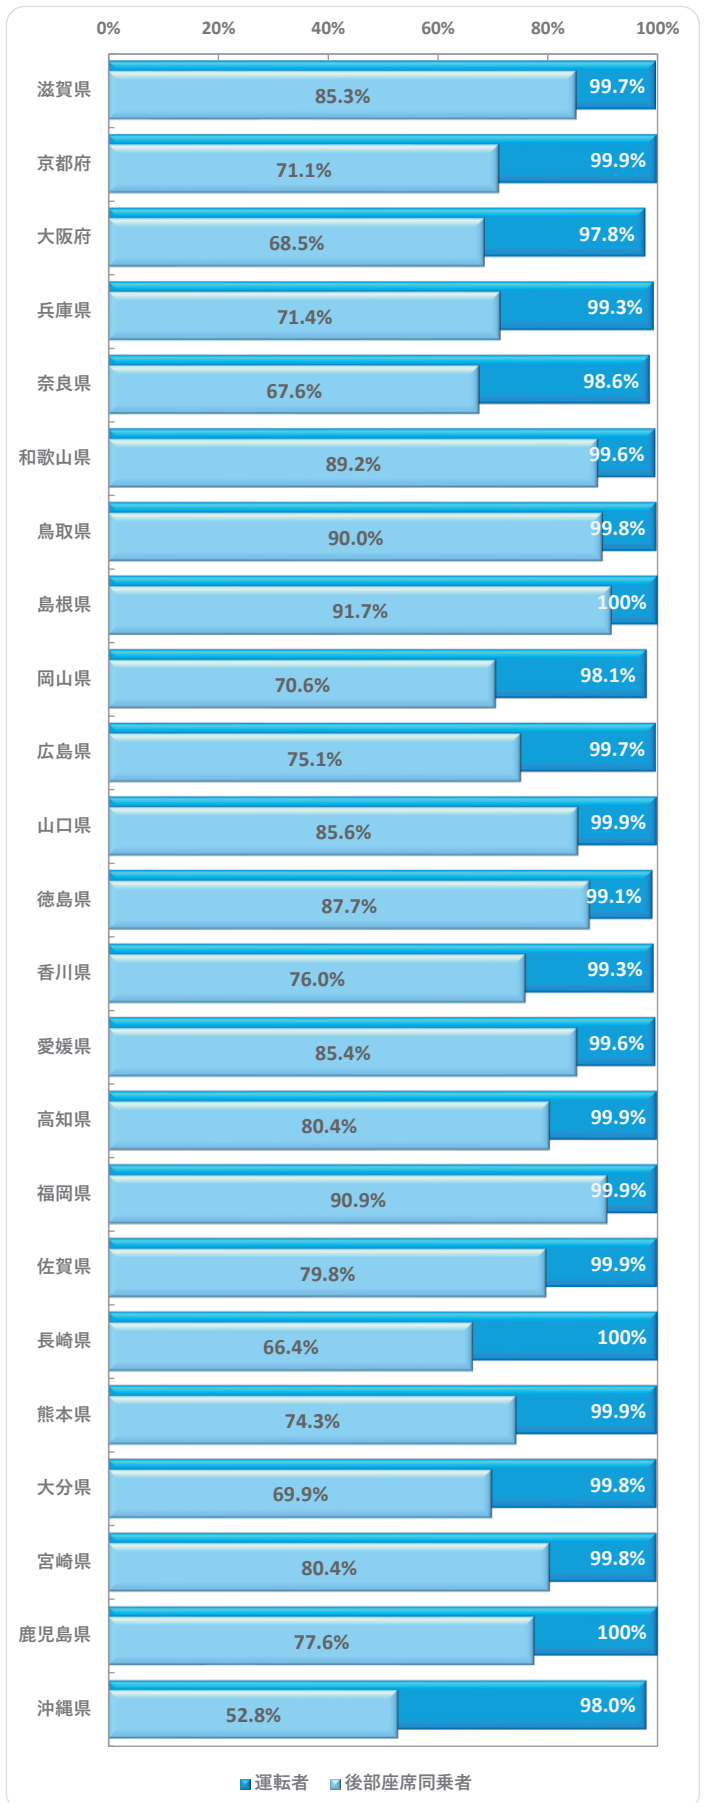

シートベルト着用状況全国調査(2023)

警察庁/日本自動車連盟(JAF)

■ 一般道路の着用率

調査箇所数	調査対象	着用	非着用	合計	着用率
781	運転者	302,143	2,588	304,731	99.2%
	助手席同乗者	45,665	1,355	47,020	97.1%
	後部座席同乗者	24,456	31,479	55,935	43.7%

■ 高速道路等の着用率

調査箇所数	調査対象	着用	非着用	合計	着用率
104	運転者	55,797	236	56,033	99.6%
	助手席同乗者	18,911	266	19,177	98.6%
	後部座席同乗者	10,819	2,935	13,754	78.7%

■ 一般道路における着用率の推移

■ 高速道路等における着用率の推移

■ 調査の概要

- 調査目的
シートベルトの着用状況を調査、公表することにより、シートベルト着用の促進を図ることを目的とする。
- 調査期間
2023年10月10日(火)～11月10日(金)
※青森の調査について、12月に一部再調査を実施
- 調査箇所
(1) 一般道路 : 全国781箇所
(2) 高速道路等 : 全国104箇所
- 調査人数
(1) 一般道路 : 運転者 304,731人 助手席同乗者 47,020人 後部座席同乗者 55,935人
(2) 高速道路等 : 運転者 56,033人 助手席同乗者 19,177人 後部座席同乗者 13,754人
- 調査方法
目視による
- 調査対象
(1) 対象車両
① 運転者・助手席同乗者: 軽自動車、小型自動車及び普通自動車(事業用自動車及び外部に荷台を有する貨物自動車を除く)
② 後部座席同乗者 : 乗用の、軽自動車、小型自動車及び乗車定員10人以下の普通自動車(事業用自動車を除く)
(2) 対象者
対象車両の運転者及び同乗者(幼児及び着用免除事由該当者を除く)

一般道路 都道府県別の運転者・後部座席同乗者の着用率

2008年に後席もシートベルト着用義務化になりましたが、未だに後席着用率は低いままで。シートベルトを着用しないと、本人だけでなく、同乗者にも危険を及ぼしてしまうこともあります。JAF公式ウェブサイト「後席シートベルトの安心力」では正しい着用方法や着用しない場合の危険性について紹介しております。詳しくは[コチラ](#)➡

高速道路等 都道府県別の運転者・後部座席同乗者の着用率