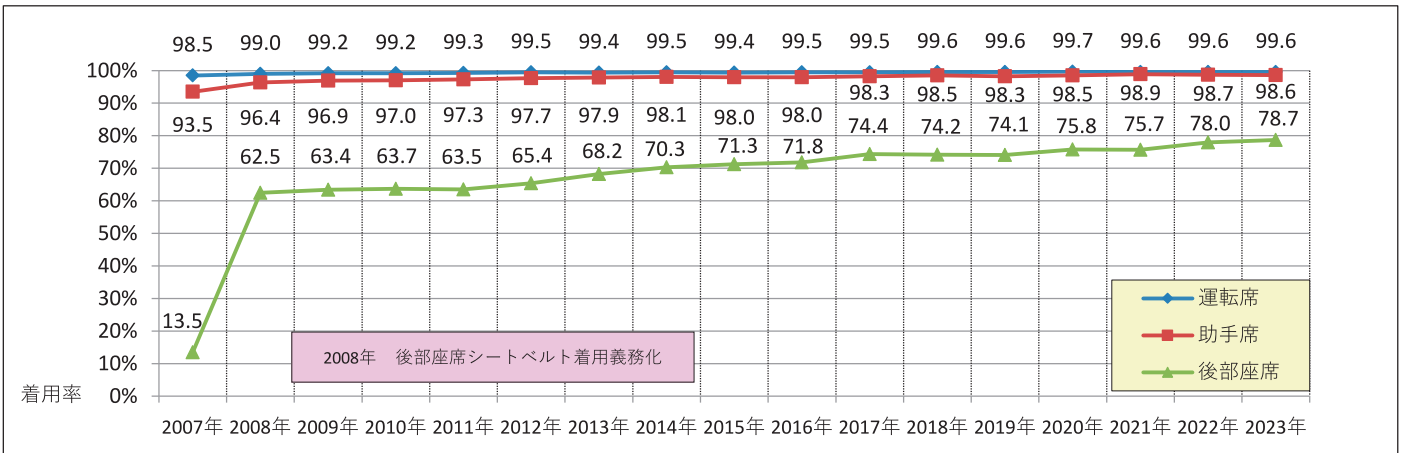

シートベルト着用状況全国調査(2023)

警察庁/日本自動車連盟(JAF)

■ 一般道路の着用率

調査箇所数	調査対象	着用	非着用	合計	着用率
781	運転者	302,143	2,588	304,731	99.2%
	助手席同乗者	45,665	1,355	47,020	97.1%
	後部座席同乗者	24,456	31,479	55,935	43.7%

■ 高速道路等の着用率

調査箇所数	調査対象	着用	非着用	合計	着用率
104	運転者	55,797	236	56,033	99.6%
	助手席同乗者	18,911	266	19,177	98.6%
	後部座席同乗者	10,819	2,935	13,754	78.7%

■ 一般道路における着用率の推移

■ 高速道路等における着用率の推移

■ 調査の概要

- 調査目的
シートベルトの着用状況を調査、公表することにより、シートベルト着用の促進を図ることを目的とする。
- 調査期間
2023年10月10日(火)～11月10日(金)
※青森の調査について、12月に一部再調査を実施
- 調査箇所
(1) 一般道路 : 全国781箇所
(2) 高速道路等 : 全国104箇所
- 調査人数
(1) 一般道路 : 運転者 304,731人 助手席同乗者 47,020人 後部座席同乗者 55,935人
(2) 高速道路等 : 運転者 56,033人 助手席同乗者 19,177人 後部座席同乗者 13,754人
- 調査方法
目視による
- 調査対象
(1) 対象車両
① 運転者・助手席同乗者: 軽自動車、小型自動車及び普通自動車(事業用自動車及び外部に荷台を有する貨物自動車を除く)
② 後部座席同乗者 : 乗用の、軽自動車、小型自動車及び乗車定員10人以下の普通自動車(事業用自動車を除く)
(2) 対象者
対象車両の運転者及び同乗者(幼児及び着用免除事由該当者を除く)