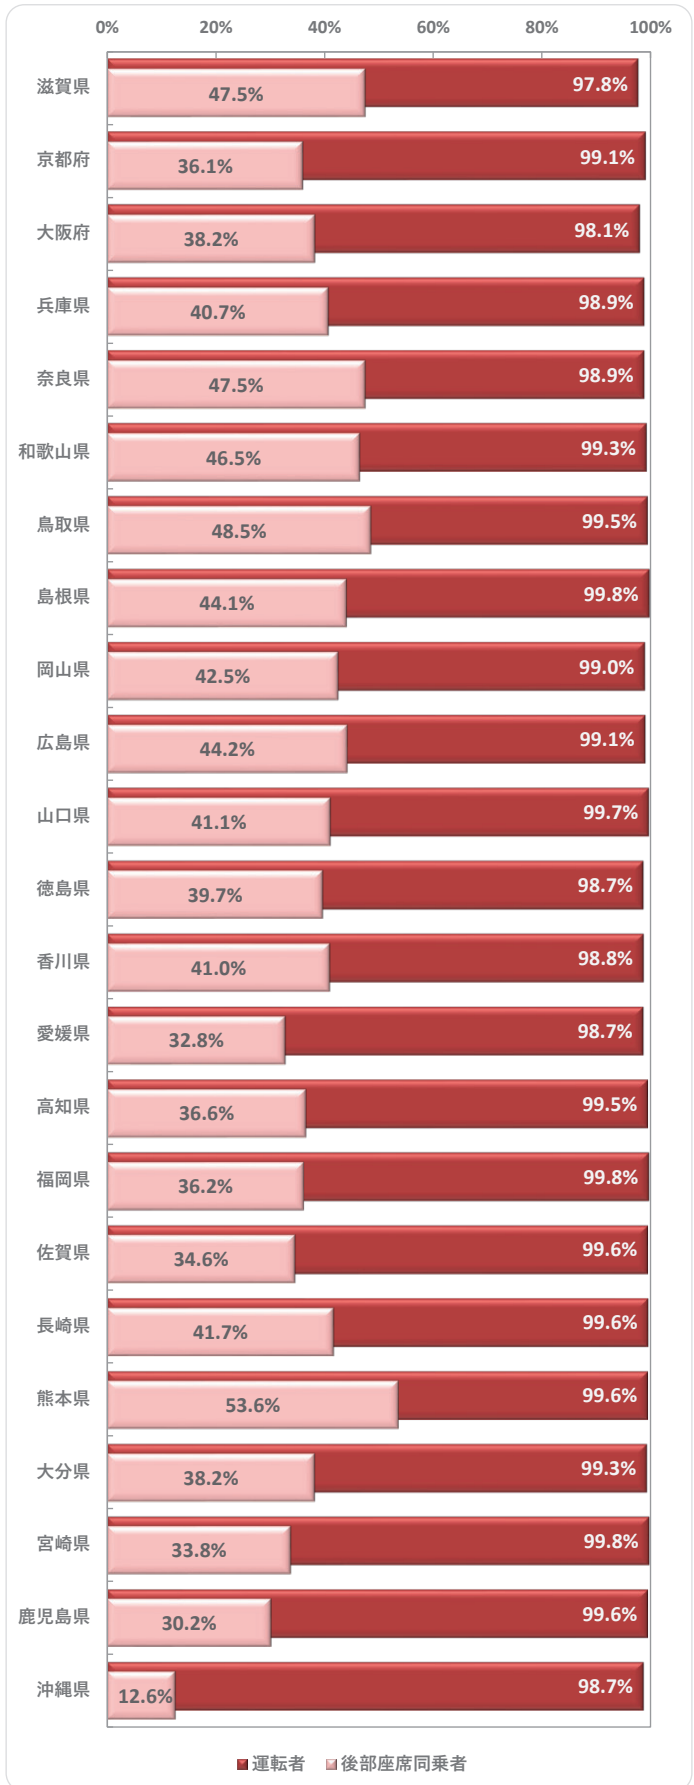

シートベルト着用状況全国調査(2023)

警察庁/日本自動車連盟(JAF)

■ 一般道路の着用率

調査箇所数	調査対象	着用	非着用	合計	着用率
781	運転者	302,143	2,588	304,731	99.2%
	助手席同乗者	45,665	1,355	47,020	97.1%
	後部座席同乗者	24,456	31,479	55,935	43.7%

■ 高速道路等の着用率

調査箇所数	調査対象	着用	非着用	合計	着用率
104	運転者	55,797	236	56,033	99.6%
	助手席同乗者	18,911	266	19,177	98.6%
	後部座席同乗者	10,819	2,935	13,754	78.7%

■ 一般道路における着用率の推移

■ 高速道路等における着用率の推移

■ 調査の概要

- 調査目的
シートベルトの着用状況を調査、公表することにより、シートベルト着用の促進を図ることを目的とする。
- 調査期間
2023年10月10日(火)～11月10日(金)
※青森の調査について、12月に一部再調査を実施
- 調査箇所
(1) 一般道路 : 全国781箇所
(2) 高速道路等 : 全国104箇所
- 調査人数
(1) 一般道路 : 運転者 304,731人 助手席同乗者 47,020人 後部座席同乗者 55,935人
(2) 高速道路等 : 運転者 56,033人 助手席同乗者 19,177人 後部座席同乗者 13,754人
- 調査方法
目視による
- 調査対象
(1) 対象車両
① 運転者・助手席同乗者: 軽自動車、小型自動車及び普通自動車(事業用自動車及び外部に荷台を有する貨物自動車を除く)
② 後部座席同乗者 : 乗用の、軽自動車、小型自動車及び乗車定員10人以下の普通自動車(事業用自動車を除く)
(2) 対象者
対象車両の運転者及び同乗者(幼児及び着用免除事由該当者を除く)

一般道路 都道府県別の運転者・後部座席同乗者の着用率

2008年に後席もシートベルト着用義務化になりましたが、未だに後席着用率は低いままで。シートベルトを着用しないと、本人だけでなく、同乗者にも危険を及ぼしてしまうこともあります。JAF公式ウェブサイト「後席シートベルトの安心力」では正しい着用方法や着用しない場合の危険性について紹介しております。詳しくは[コチラ](#)➡

高速道路等 都道府県別の運転者・後部座席同乗者の着用率