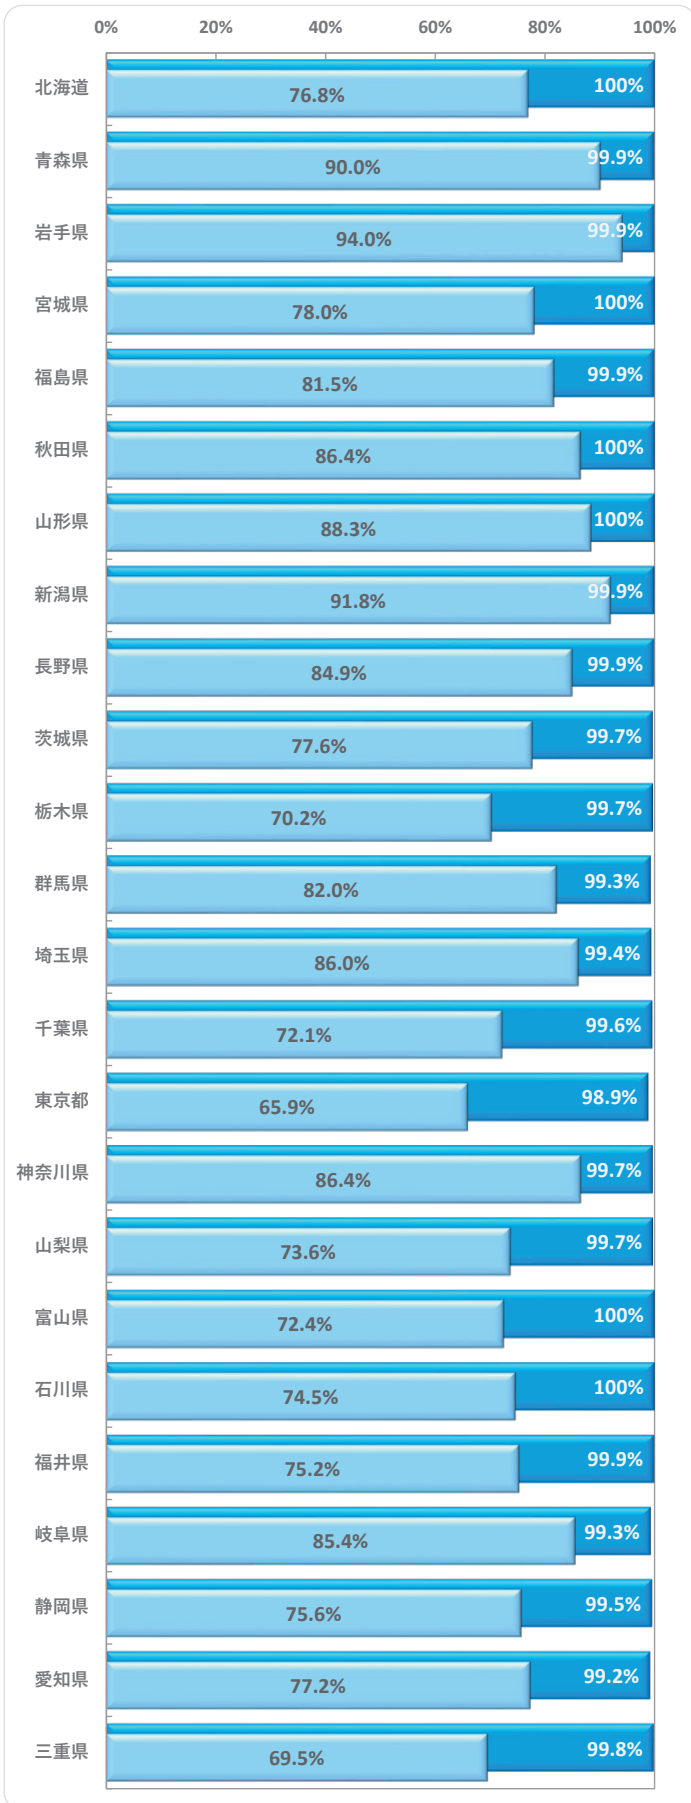

シートベルト着用状況全国調査(2023)

警察庁/日本自動車連盟(JAF)

■ 一般道路の着用率

調査箇所数	調査対象	着用	非着用	合計	着用率
781	運転者	302,143	2,588	304,731	99.2%
	助手席同乗者	45,665	1,355	47,020	97.1%
	後部座席同乗者	24,456	31,479	55,935	43.7%

■ 高速道路等の着用率

調査箇所数	調査対象	着用	非着用	合計	着用率
104	運転者	55,797	236	56,033	99.6%
	助手席同乗者	18,911	266	19,177	98.6%
	後部座席同乗者	10,819	2,935	13,754	78.7%

■ 一般道路における着用率の推移

■ 高速道路等における着用率の推移

■ 調査の概要

- 調査目的
シートベルトの着用状況を調査、公表することにより、シートベルト着用の促進を図ることを目的とする。
- 調査期間
2023年10月10日(火)～11月10日(金)
※青森の調査について、12月に一部再調査を実施
- 調査箇所
(1) 一般道路 : 全国781箇所
(2) 高速道路等 : 全国104箇所
- 調査人数
(1) 一般道路 : 運転者 304,731人 助手席同乗者 47,020人 後部座席同乗者 55,935人
(2) 高速道路等 : 運転者 56,033人 助手席同乗者 19,177人 後部座席同乗者 13,754人
- 調査方法
目視による
- 調査対象
(1) 対象車両
① 運転者・助手席同乗者: 軽自動車、小型自動車及び普通自動車(事業用自動車及び外部に荷台を有する貨物自動車を除く)
② 後部座席同乗者 : 乗用の、軽自動車、小型自動車及び乗車定員10人以下の普通自動車(事業用自動車を除く)
(2) 対象者
対象車両の運転者及び同乗者(幼児及び着用免除事由該当者を除く)

一般道路 都道府県別の運転者・後部座席同乗者の着用率

2008年に後席もシートベルト着用義務化になりましたが、未だに後席着用率は低いままで。シートベルトを着用しないと、本人だけでなく、同乗者にも危険を及ぼしてしまうこともあります。JAF公式ウェブサイト「後席シートベルトの安心力」では正しい着用方法や着用しない場合の危険性について紹介しております。詳しくは[コチラ](#)➡

高速道路等 都道府県別の運転者・後部座席同乗者の着用率