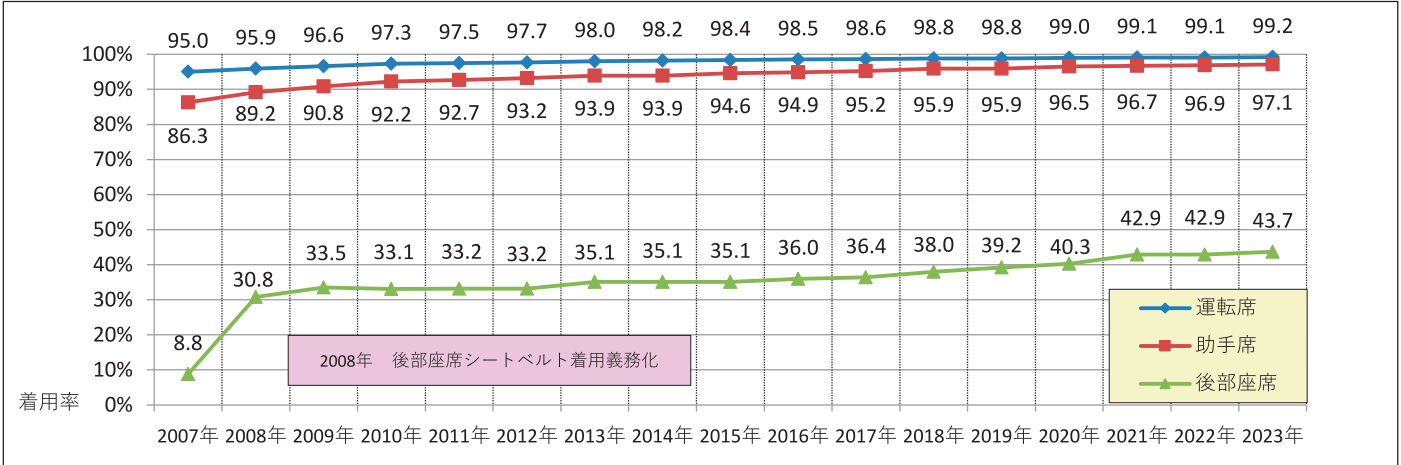

シートベルト着用状況全国調査(2023)

警察庁/日本自動車連盟(JAF)

■ 一般道路の着用率

調査箇所数	調査対象	着用	非着用	合計	着用率
781	運転者	302,143	2,588	304,731	99.2%
	助手席同乗者	45,665	1,355	47,020	97.1%
	後部座席同乗者	24,456	31,479	55,935	43.7%

■ 高速道路等の着用率

調査箇所数	調査対象	着用	非着用	合計	着用率
104	運転者	55,797	236	56,033	99.6%
	助手席同乗者	18,911	266	19,177	98.6%
	後部座席同乗者	10,819	2,935	13,754	78.7%

■ 一般道路における着用率の推移

■ 高速道路等における着用率の推移

■ 調査の概要

- 調査目的
シートベルトの着用状況を調査、公表することにより、シートベルト着用の促進を図ることを目的とする。
- 調査期間
2023年10月10日(火)～11月10日(金)
※青森の調査について、12月に一部再調査を実施
- 調査箇所
(1) 一般道路 : 全国781箇所
(2) 高速道路等 : 全国104箇所
- 調査人数
(1) 一般道路 : 運転者 304,731人 助手席同乗者 47,020人 後部座席同乗者 55,935人
(2) 高速道路等 : 運転者 56,033人 助手席同乗者 19,177人 後部座席同乗者 13,754人
- 調査方法
目視による
- 調査対象
(1) 対象車両
① 運転者・助手席同乗者: 軽自動車、小型自動車及び普通自動車(事業用自動車及び外部に荷台を有する貨物自動車を除く)
② 後部座席同乗者 : 乗用の、軽自動車、小型自動車及び乗車定員10人以下の普通自動車(事業用自動車を除く)
(2) 対象者
対象車両の運転者及び同乗者(幼児及び着用免除事由該当者を除く)