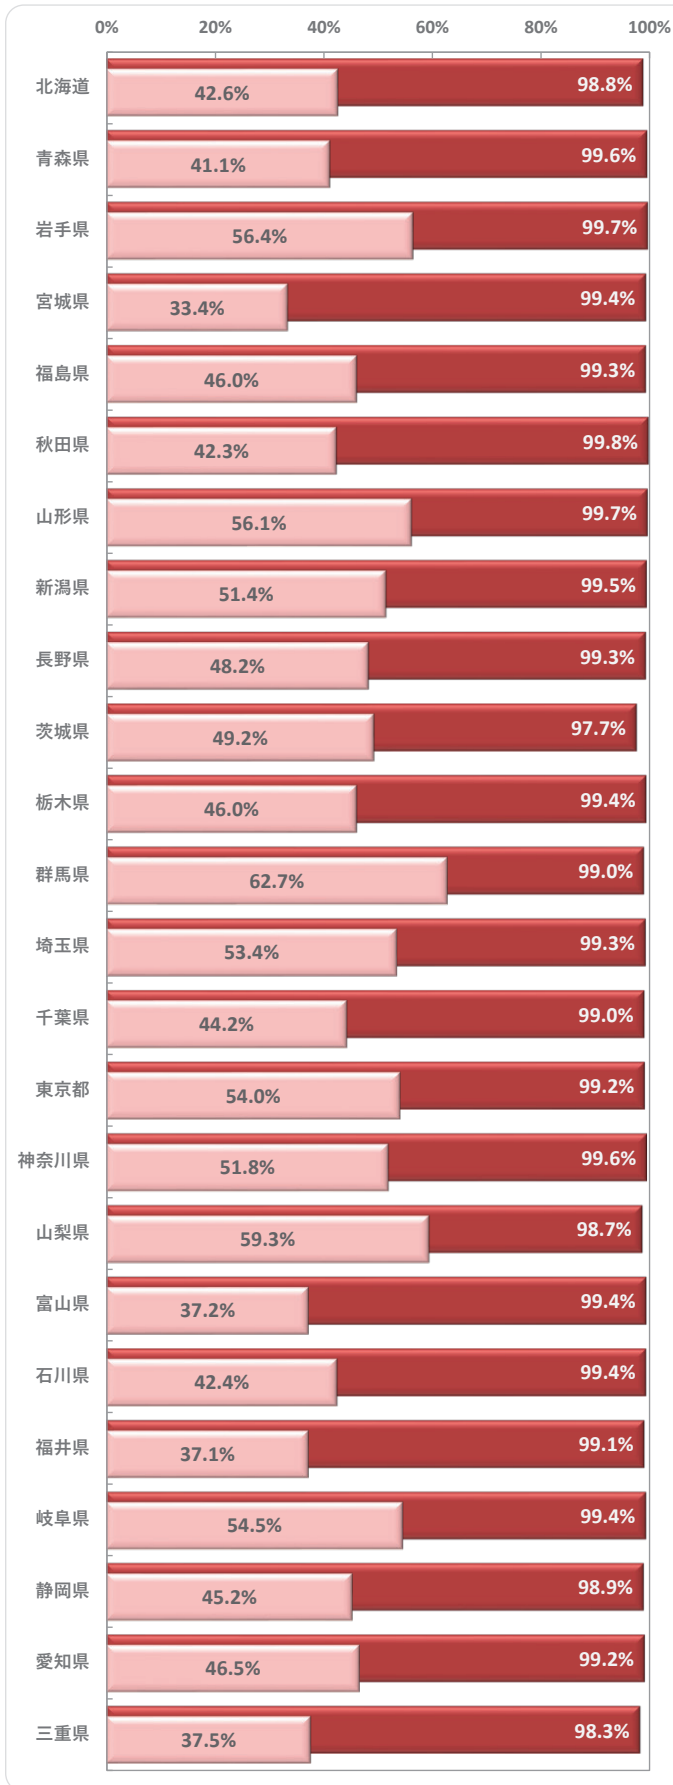

シートベルト着用状況全国調査(2023)

警察庁/日本自動車連盟(JAF)

■ 一般道路の着用率

調査箇所数	調査対象	着用	非着用	合計	着用率
781	運転者	302,143	2,588	304,731	99.2%
	助手席同乗者	45,665	1,355	47,020	97.1%
	後部座席同乗者	24,456	31,479	55,935	43.7%

■ 高速道路等の着用率

調査箇所数	調査対象	着用	非着用	合計	着用率
104	運転者	55,797	236	56,033	99.6%
	助手席同乗者	18,911	266	19,177	98.6%
	後部座席同乗者	10,819	2,935	13,754	78.7%

■ 一般道路における着用率の推移

■ 高速道路等における着用率の推移

■ 調査の概要

- 調査目的
シートベルトの着用状況を調査、公表することにより、シートベルト着用の促進を図ることを目的とする。
- 調査期間
2023年10月10日(火)～11月10日(金)
※青森の調査について、12月に一部再調査を実施
- 調査箇所
(1) 一般道路 : 全国781箇所
(2) 高速道路等 : 全国104箇所
- 調査人数
(1) 一般道路 : 運転者 304,731人 助手席同乗者 47,020人 後部座席同乗者 55,935人
(2) 高速道路等 : 運転者 56,033人 助手席同乗者 19,177人 後部座席同乗者 13,754人
- 調査方法
目視による
- 調査対象
(1) 対象車両
① 運転者・助手席同乗者: 軽自動車、小型自動車及び普通自動車(事業用自動車及び外部に荷台を有する貨物自動車を除く)
② 後部座席同乗者 : 乗用の、軽自動車、小型自動車及び乗車定員10人以下の普通自動車(事業用自動車を除く)
(2) 対象者
対象車両の運転者及び同乗者(幼児及び着用免除事由該当者を除く)

一般道路 都道府県別の運転者・後部座席同乗者の着用率

2008年に後席もシートベルト着用義務化になりましたが、未だに後席着用率は低いままで。シートベルトを着用しないと、本人だけでなく、同乗者にも危険を及ぼしてしまうこともあります。JAF公式ウェブサイト「後席シートベルトの安心力」では正しい着用方法や着用しない場合の危険性について紹介しております。詳しくは[コチラ](#)➡

高速道路等 都道府県別の運転者・後部座席同乗者の着用率