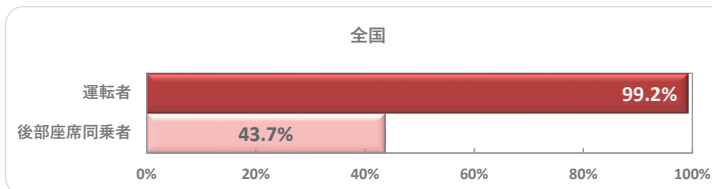

■ 一般道路における着用率の推移

■ 高速道路等における着用率の推移

■ 調査の概要

- 調査目的
シートベルトの着用状況を調査、公表することにより、シートベルト着用の促進を図ることを目的とする。
- 調査期間
2023年10月10日(火)～11月10日(金)
※青森の調査について、12月に一部再調査を実施
- 調査箇所
(1) 一般道路 : 全国781箇所
(2) 高速道路等 : 全国104箇所
- 調査人数
(1) 一般道路 : 運転者 304,731人 助手席同乗者 47,020人 後部座席同乗者 55,935人
(2) 高速道路等 : 運転者 56,033人 助手席同乗者 19,177人 後部座席同乗者 13,754人
- 調査方法
目視による
- 調査対象
(1) 対象車両
① 運転者・助手席同乗者: 軽自動車、小型自動車及び普通自動車(事業用自動車及び外部に荷台を有する貨物自動車を除く)
② 後部座席同乗者 : 乗用の、軽自動車、小型自動車及び乗車定員10人以下の普通自動車(事業用自動車を除く)
(2) 対象者
対象車両の運転者及び同乗者(幼児及び着用免除事由該当者を除く)

一般道路 都道府県別の運転者・後部座席同乗者の着用率

2008年に後席もシートベルト着用義務化になりましたが、未だに後席着用率は低いままで。シートベルトを着用しないと、本人だけでなく、同乗者にも危険を及ぼしてしまうこともあります。JAF公式ウェブサイト「後席シートベルトの安心力」では正しい着用方法や着用しない場合の危険性について紹介しております。詳しくは[コチラ](#)➡

高速道路等 都道府県別の運転者・後部座席同乗者の着用率