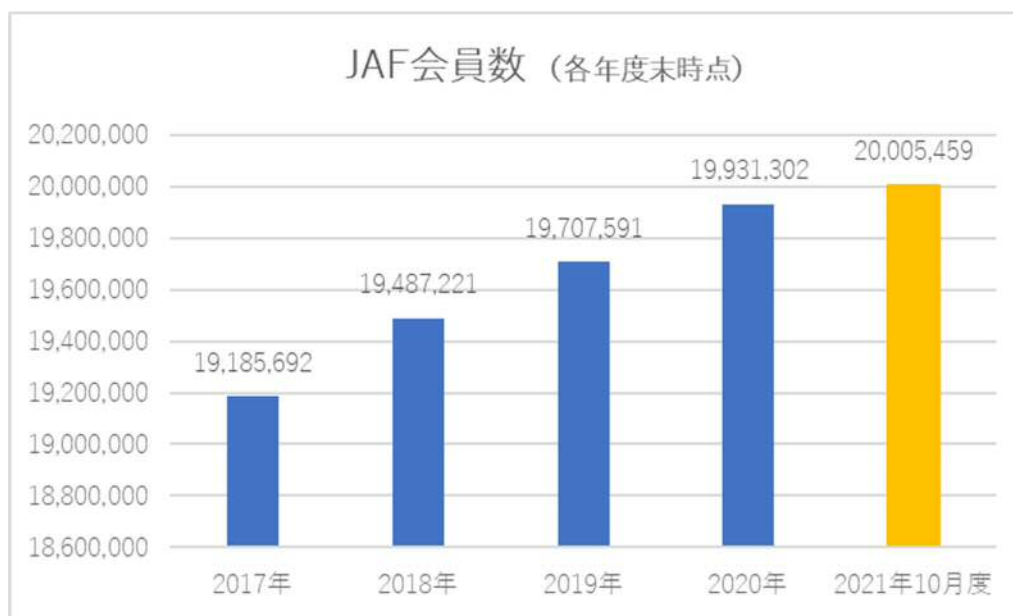

※「運転免許統計 令和2年版（警察庁 交通局 運転免許課）」より