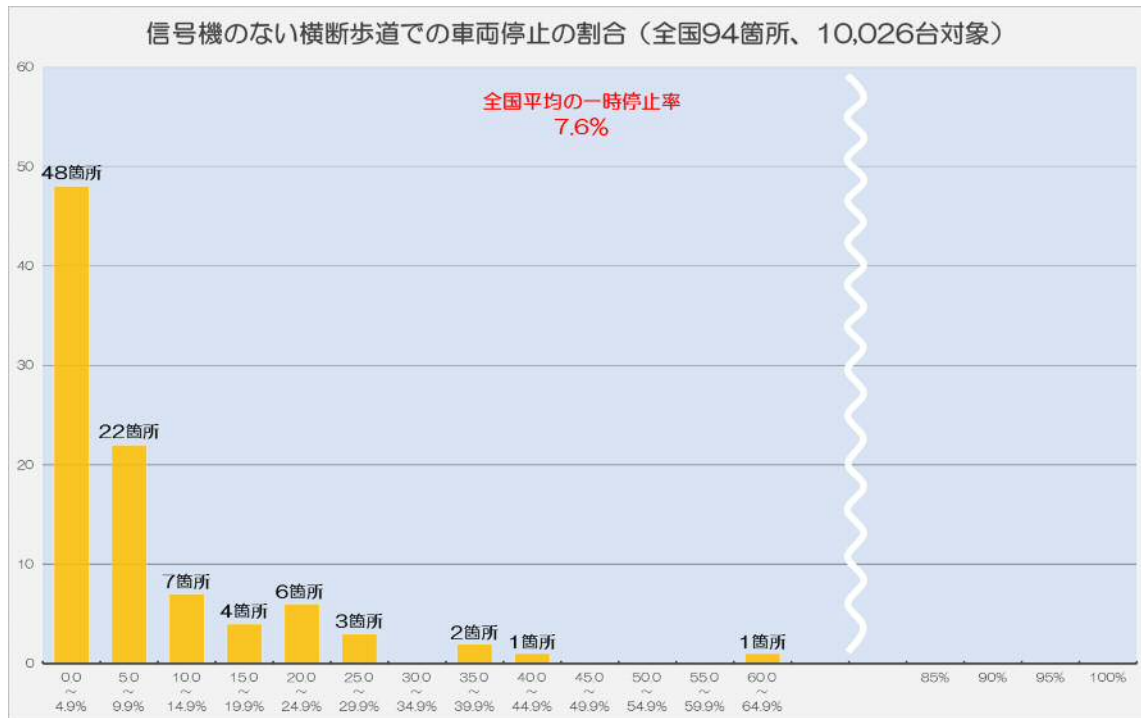

■横断歩道での車両停止の割合

このリリースへの問い合わせは以下までお願いします。
 一般社団法人 日本自動車連盟 広報部
 Tel : 03(3578)4920 Fax : 03(3578)4912
 E-Mail:koho@jaf.or.jp URL: http://www.jaf.or.jp/
 〒105-0012 東京都港区芝大門 1-1-30 日本自動車会館