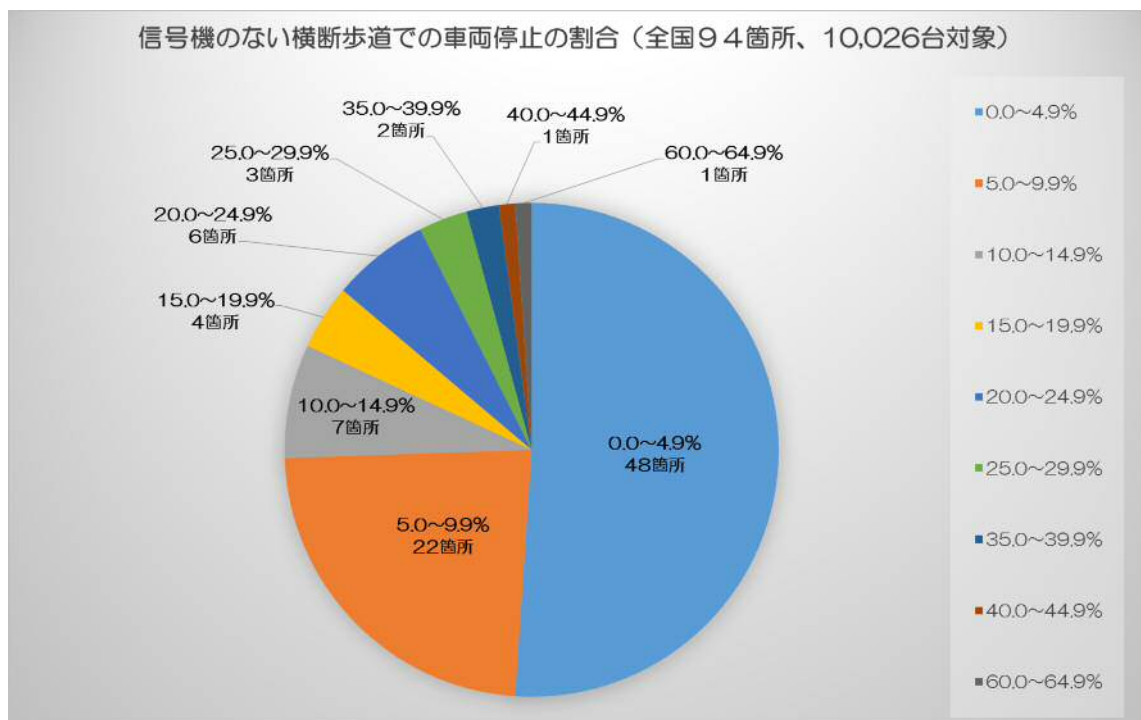

■横断歩道での車両停止の割合

このリリースへの問い合わせは以下までお願いします。
 一般社団法人 日本自動車連盟 広報部
 Tel : 03(3578)4920 Fax : 03(3578)4912
 E-Mail:koho@jaf.or.jp URL: http://www.jaf.or.jp/
 〒105-0012 東京都港区芝大門 1-1-30 日本自動車会館