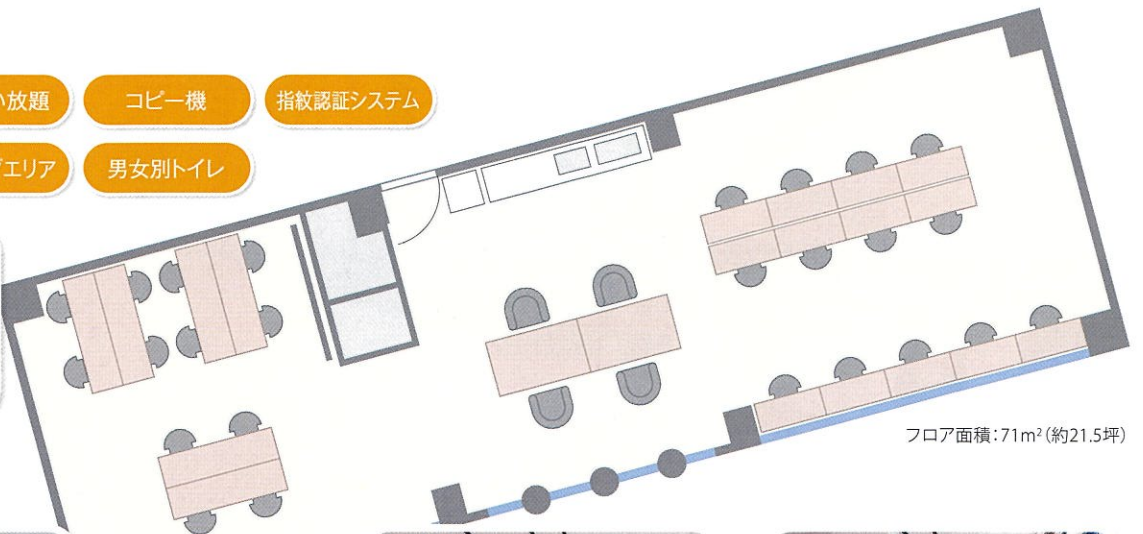

男女別トイレ

指紋認証システムの入退室管理。

フロア面積:71m²(約21.5坪)

セミナーや勉強会の開催が可能。

男女別のトイレをご用意。

メンバーが交流できるダイニングエリア。

作業がしやすい大きめの机をご用意。