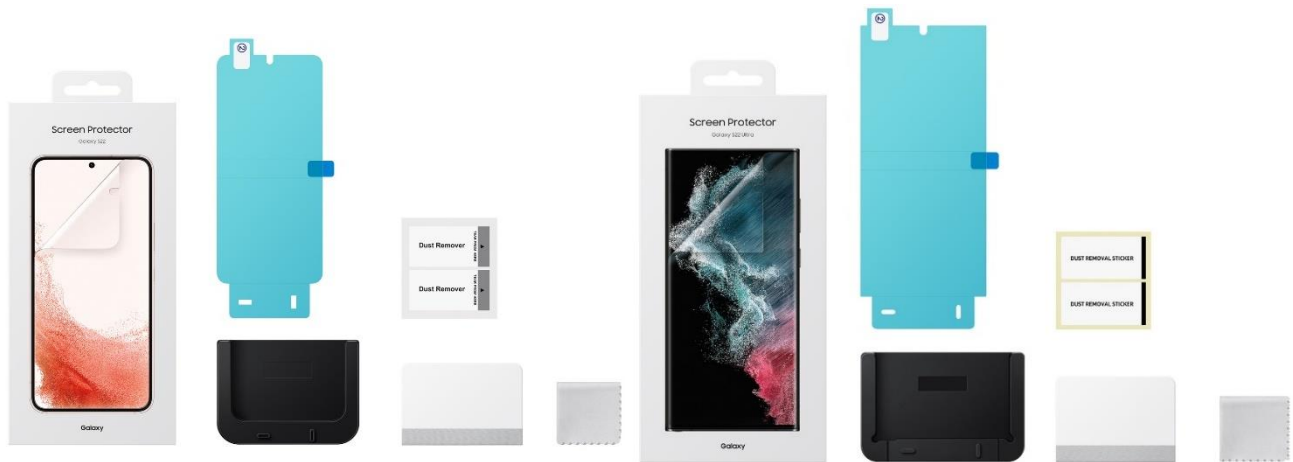

■「Screen Protector」(全1色)

透明度が高いプロテクターフィルムで、ディスプレイの鮮明さを損なわず、指紋センサーへの優れた相互性と高度なタッチ感度を実現しました。また、アンチスクラッチと指紋防止コーティングを施しており、傷や落下の衝撃からスマートフォンを保護します。付属の貼り付け専用セットを使用すれば、気泡やほこりを挟まずに自宅で簡単に貼り付けることが可能です。

<対応スマートフォン>「Galaxy S22」「Galaxy S22 Ultra」

<「Galaxy S22」対応:Clear>

<「Galaxy S22 Ultra」対応:Clear>

■製品詳細について

<https://www.galaxymobile.jp/accessories/>

■画像素材について

本リリース内の画像は、以下のサイトよりダウンロードが可能です。

<https://galaxy.gigapod.jp/f0b90022b3bbdf12b5e0ba02e9f17c5cbab78b05b>

- ●「Galaxy」は Samsung Electronics Co., Ltd の商標または登録商標です
- ●その他、記載されている会社名、商品名、サービス名称等は、各社の商標または登録商標です
- ●画像はすべてイメージです。
- ●スマートフォンは別売りです。