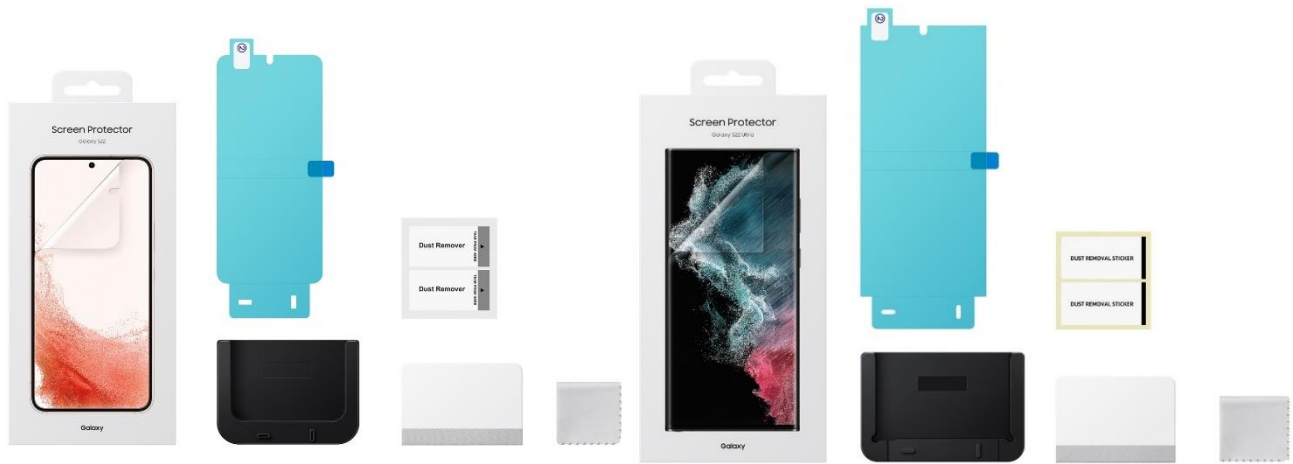

■「Screen Protector」(全1色)

透明度が高いプロテクターフィルムで、ディスプレイの鮮明さを損なわず、指紋センサーへの優れた相互性と高度なタッチ感度を実現しました。また、アンチスクラッチと指紋防止コーティングを施しており、傷や落下の衝撃からスマートフォンを保護します。付属の貼り付け専用セットを使用すれば、気泡やほこりを挟まずに自宅で簡単に貼り付けることが可能です。

<対応スマートフォン>「Galaxy S22」「Galaxy S22 Ultra」

<「Galaxy S22」対応:Clear>

<「Galaxy S22 Ultra」対応:Clear>

■製品詳細について

<https://www.galaxymobile.jp/accessories/>

1. ●「Galaxy」は Samsung Electronics Co., Ltd の商標または登録商標です
   - ●その他、記載されている会社名、商品名、サービス名称等は、各社の商標または登録商標です
   - ●画像はすべてイメージです。
   - ●スマートフォンは別売りです。
2. ---