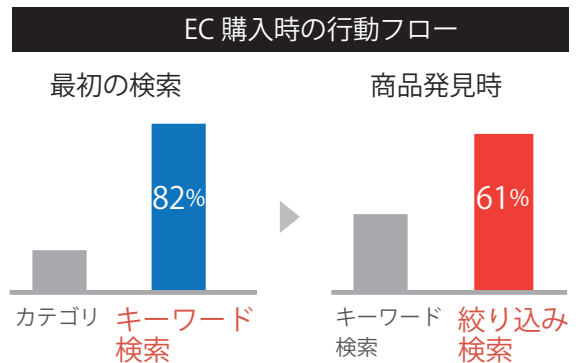

全商品ディレクトリID

アウトプット方法

マーケットプレイスCSVを更新

新しい列を追加してタグIDを確認

CSVフィードをアップロード

該当列をプルダウンリストから選択

! LISUTO AI の精度について

通常世界基準のAIの精度は80%と言われますが、LISUTO AIの精度は85%です。
AIを利用することのメリットは、手動で行うことに比べて工数が大幅に削減できることです。

課題

タグID登録をしないと絞り込み検索に反映されないが、
手間がかかるし多数の商品を人の力で登録するには限界がある…。

「本当は買ってくれるはずの
お客様を逃している！」

AI タグラーなら自動でタグIDを登録！
絞り込み検索結果にも表示されるようになって売り上げアップ！

「商品ページに呼び込む事ができて
売り上げが上がった！
AIだから人の力では難しい作業も
短時間で自動処理ができた！」

解決

！多くのユーザーが絞り込み検索を利用して商品を購入

ユーザーの大半はスマホから商品を購入しています。
スマホではPCのように広い画面でたくさんの商品を表示できないため、絞込検索機能が多く利用されています。

！タグ登録の作業時間を大幅に短縮

効果的にユーザーを商品ページに呼び込むには1商品につき
6個のタグIDを登録することが最適です。商品数が多いほど
作業時間が膨大になり人力では対応しきれません。

人力でタグIDを登録する場合

商品数 / 点	作業 / 分	作業 / 時間
1	6	-
1000	6000	100
10000	60000	1000
100000	600000	10000