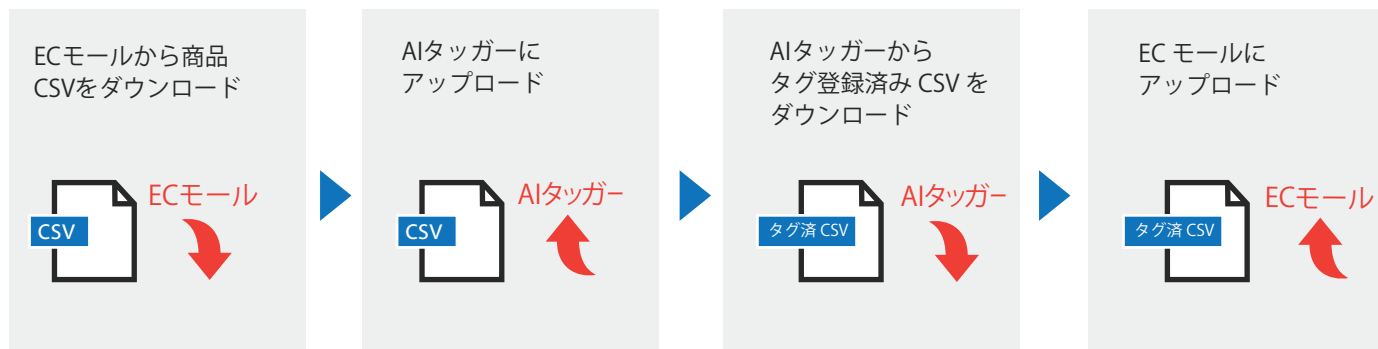

手順

AIで簡単にタグIDが登録可能！
人力では対応しきれない作業もAIが素早く処理して絞り込み検索に対応します。

管理画面

管理画面はとてもシンプル！
分かりやすさと操作性を重視したインターフェースです。

LISUTO! AI

English | 日本語 webmaster@lisuto.com

● ダッシュボード

🔒 アクセスコントロール

📁 ライブラリ

👤 サービススター

🗺️ クロスマッパー

AIタグガー

📁 ファイルセントラル

📄 ドキュメント

AIタグガー

CSV UTF-8ファイルをドラッグ&ドロップまたは

📎 ファイルを選択

最大列数: 10,000

LISUTO AI Tagger Sample CSV.csv

商品 CSVをドラッグ&ドロップするだけ

ソース言語

日本語

ターゲット言語

日本語

商品情報の抽出に使用する列を選択

商品名 x PC用商品説明文 x

マーケットプレイス

楽天市場

カテゴリIDが入力されている列を選択

全商品ディレクトリID

アウトプット方法

マーケットプレイスCSVを更新

新しい列を追加してタグIDを確認

CSVフィードをアップロード

該当列をプルダウンリストから選択

! LISUTO AI の精度について

通常世界基準のAIの精度は80%と言われますが、LISUTO AIの精度は85%です。
AIを利用することのメリットは、手動で行うことに比べて工数が大幅に削減できることです。