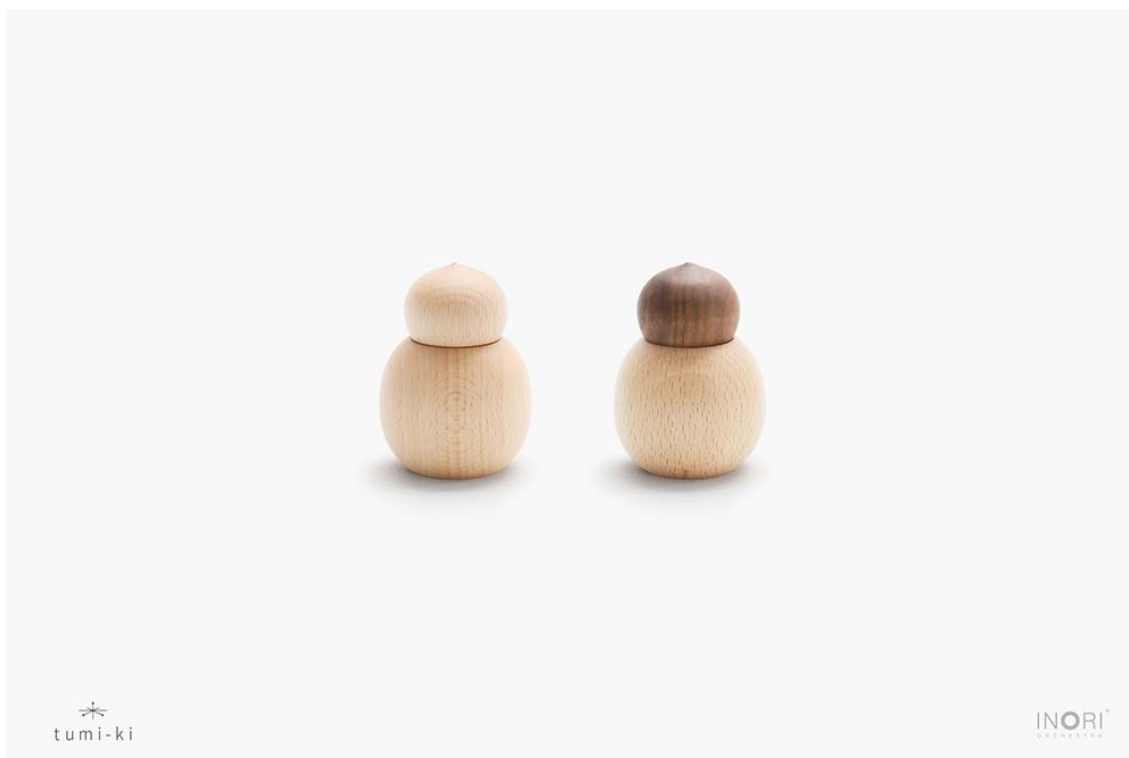

平成 27 年 7 月 13 日
株式会社インブルームス

**積み木のような素朴でやさしいぬくもり。
手元供養・分骨用にハンドメイドされた、持ち運べる木製ミニ骨壺「tumiki-つみき」を発表。**

滑らかでナチュラルな手触り、シンプルで美しい曲線のフォルム。

天然木無垢材から削りだされた、木製の分骨用ミニ骨壺。

<http://www.inori-orchestra.net/>

株式会社インブルームス(所在地:静岡県静岡市、代表取締役:菊池 直人)は、北欧を連想する「飾らないシンプルな美しさ」と、いつでも「持ち運びができる」携帯性をコンセプトとした、木の分骨用ミニ骨壺「tumiki-つみき」を発表・発売いたしました。

穏やかで素朴、優しく可愛らしいシルエット。可能な限りシンプルに、北欧を連想する「飾らない美しさ」がコンセプトになっています。天然木無垢材から一点ごと、職人によって丁寧に挽かれて生まれる小さな骨壺。天然木のあたたかな手触りとシンプルな美しさ、思わず両手で包み込みたくなるような、手のひらにちょうど納まる大きさと持ち心地が特徴です。またもう1つ重要なコンセプトが「持ち運びができる」携帯性。旅行や仕事での出張など、自宅を離れる時や万が一の際にも、付属の巾着袋に入れ自然に持ち歩くことができます。自然で穏やかなイメージと携帯性により、小さなお子様や赤ちゃん・水子供養などのケース、ペットロスの場合においても選択しやすいお骨壺です。

ベースの木素材は北欧家具を代表する、歴史ある名作チェアにも用いられているビーチ材を採用。そのナチュラルな美しい色味と十分な丈夫さで、骨壺にふさわしい素材になっています。また木の骨壺は「いつかは土に帰る」という生物としての基本サイクルの意味で、海外でも注目されています。

手前:YT-N02 ウォールナット 奥:YT-N01 ナチュラル

■商品詳細

持ち運べる やさしい骨壺「tumiki - つみき」シリーズ 2モデル