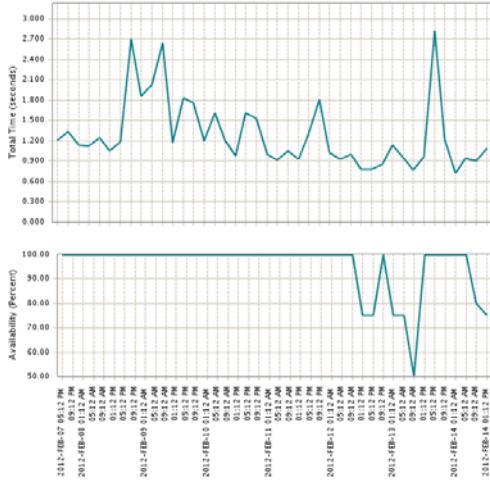

◆表示速度と稼働率の推移

サイトパフォーマンスの時間・曜日毎のトレンドを把握。※上：表示速度/下：稼働率

◆分布図

表示速度の散らばり具合を図示して、一貫性を把握。

◆パフォーマンス・ダッシュボード

直近の測定結果を一覧で確認。予め設定したしきい値を超えると色とアイコンで警告。

◆ウォーターフォール・グラフ

ページのダウンロード開始から終了までの経過を、ページを構成する要素毎に分解して図示。