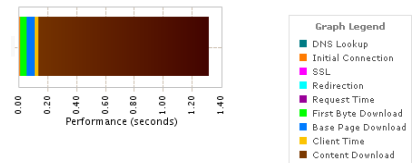

◆ネットワーク通信の各ステップの経過時間

ページのダウンロード開始から終了までの経過を、通信の種類(DNS Lookup、SSL等)毎に分解して図示。

Measurement Components	Avg. Time (seconds)	%
Time To Open Page	0.947	2.53
Page Download	1.892	51.47
Network Components		6.40
DNS Lookup	0.005	0.38
Initial Connection	0.005	0.38
SSL	0.000	0.00
Redirection	0.000	0.00
Request Time	0.000	0.00
First Byte Download	0.047	3.84
Base Page Download	0.058	4.37
Client Time	0.011	3.41
Content Download	1.182	89.48
Total Measurement Time	3.138	
Average Bytes Downloaded	193881	
Static Points	208