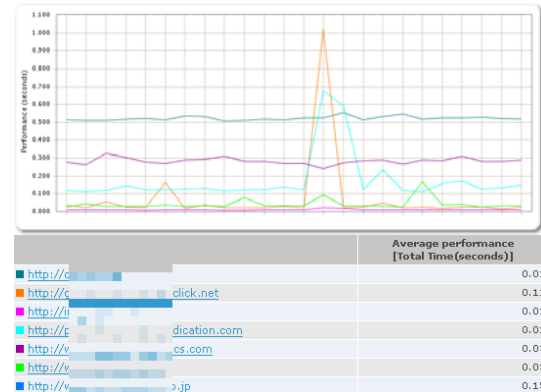

◆ドメイン別表示速度

ページを構成する要素の表示速度をドメイン別に集計。

本件に関するお問い合わせ

モーニングスター株式会社: <http://www.morningstar.co.jp/> Gómez・コンサルティング事業部 宇賀地 俊哉
電話: 03 (6229) 0810 ファクシミリ: 03-3589-7963 メール: gomez-info@morningstar.co.jp