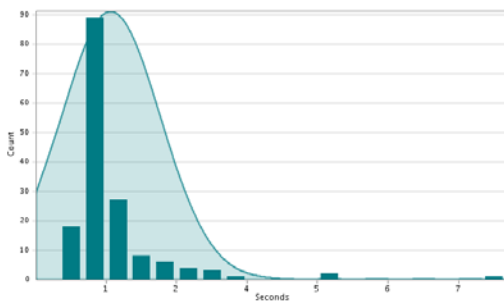

◆表示速度と稼働率の推移

サイトパフォーマンスの時間・曜日毎のトレンドを把握。※上：表示速度/下：稼働率

◆分布図

表示速度の散らばり具合を図示して、一貫性を把握。

◆パフォーマンス・ダッシュボード

直近の測定結果を一覧で確認。予め設定したしきい値を超えると色とアイコンで警告。

◆ウォーターフォール・グラフ

ページのダウンロード開始から終了までの経過を、ページを構成する要素毎に分解して図示。