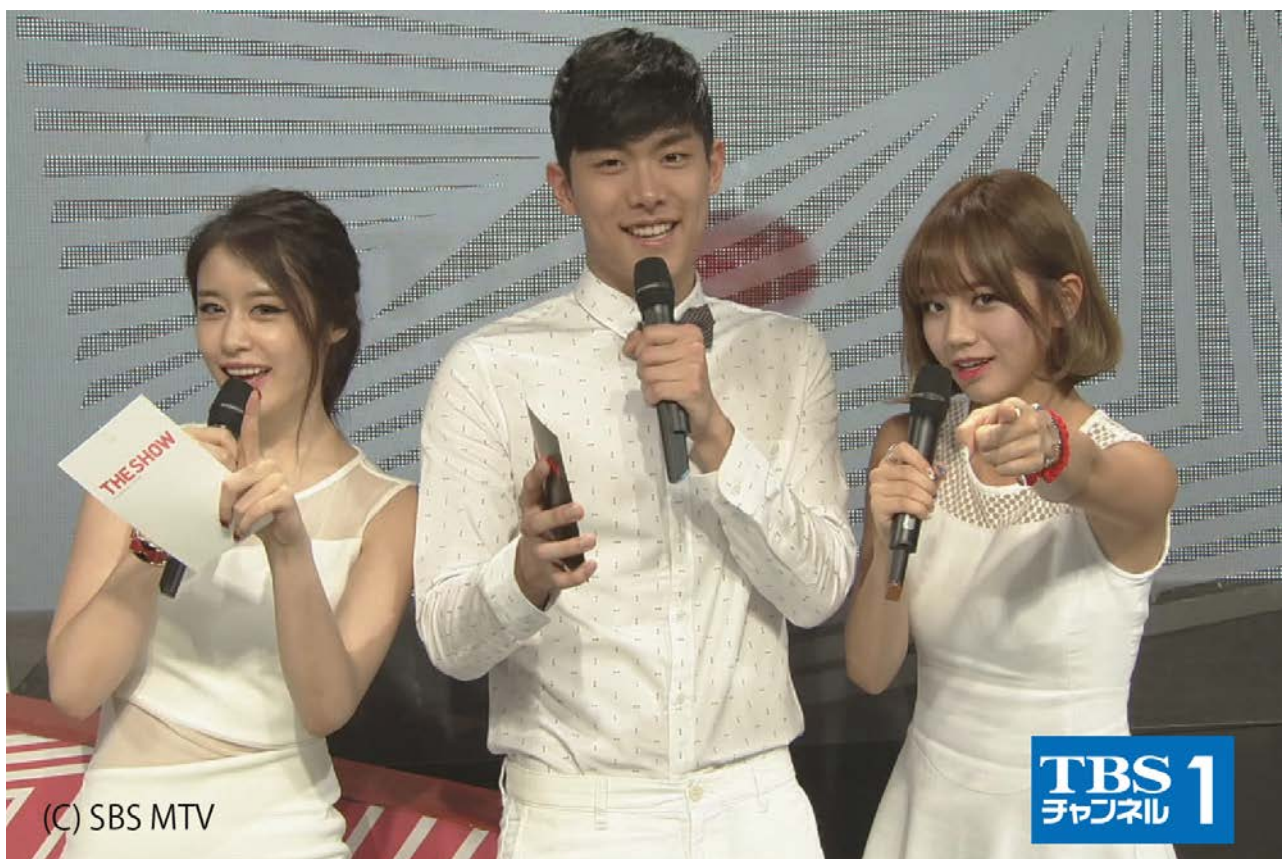

TBSチャンネル1

CS放送「TBSチャンネル」&韓国SBS MTVで好評放送中！
K-POPの人気番組「THE SHOW All About K-POP」ついに今夜、新MC登場！
スペシャルゲストには、INFINITE、U-KISS、VIXXら豪華アーティストが多数出演！
K-POPのトレンドをいち早くゲットできる番組として大注目だ！

株式会社TBSテレビ（本社：東京都港区、代表取締役社長：石原俊爾、以下TBS）が運営するCS放送「TBSチャンネル1」で好評放送中の『THE SHOW All About K-POP』。2013年10月の放送開始以来、番組のMCを務めてきたKARA ギュリ、スンヨンに代わって、本日放送の第32回分から新たなMCが登場することになった。

MCを務めるのは、本国でソロデビューを果たしたセクシーディーバ・T-ARA ジョン（写真:左）、今年の上半期K-POP界を掌握したGirl's Day ヘリ（写真:右）、そしてイケメンの基準を塗り替えた期待のスーパーモデル・ジョンウク（写真:中央）。

「THE SHOW」を盛り上げる最高のMC3人に注目だ！

なお、第32回のスペシャルゲストには、INFINITE、U-KISS、VIXXら人気アーティストが多数出演。INFINITEは、新曲「Last Romeo」でカリスマ性が溢れるステージを披露する。さらに60秒インタビューコーナーにも登場し、デビュー当時の写真が公開される。また、アイドルからセクシーなおトナの男性イメージチェンジしたU-KISSが新曲を初公開！R-18のPVが話題となったが、そのパフォーマンスの真実が今夜明かされる！さらに、新MCとなったT-ARAのソロステージも公開される。
新MCを迎えてさらにパワーアップした「THE SHOW」に乞うご期待！！

『THE SHOW All About K-POP』とは
TBSチャンネルと韓国のSBS MTVで放送されるK-POPの人気番組。
本国放送から10日後に日本“最速”初放送され、K-POPの最新情報が最も早く分かる番組としてK-POPファンから熱い支持を得ている。現在の韓国音楽シーンを席卷し、日本でも熱い注目を集めているトップアーティストらの最新ライブステージ、さらに、アイドルらの素顔が分かる独占インタビュー映像など、貴重な映像ばかり！毎週金曜よる9時には最も“旬”な音楽、アーティスト、K-POP情報をお届けする！！

■放送概要

『TBSch×SBS MTV PRESENTS THE SHOW All About K-POP』
〈放送チャンネル〉CS放送「TBSチャンネル1」
〈放送日時〉毎週（金）午後9:00～午後10:20
再放送：毎週（月）深夜1:30～深夜2:50
〈第32回出演者〉INFINITE、U-KISS、VIXX、パク・ジヨン、チョンギゴ（Feat. Olltii）、Bay. B、Berry Good、キム・ヨヌ（Feat. Avek）、ミーガン・リー、M. pire、イ・セジュン、G. NA、NC. A、15&、BTL
【MC】ジヨン（T-ARA）、パク・ジョンウク、ヘリ（Girl's Day）