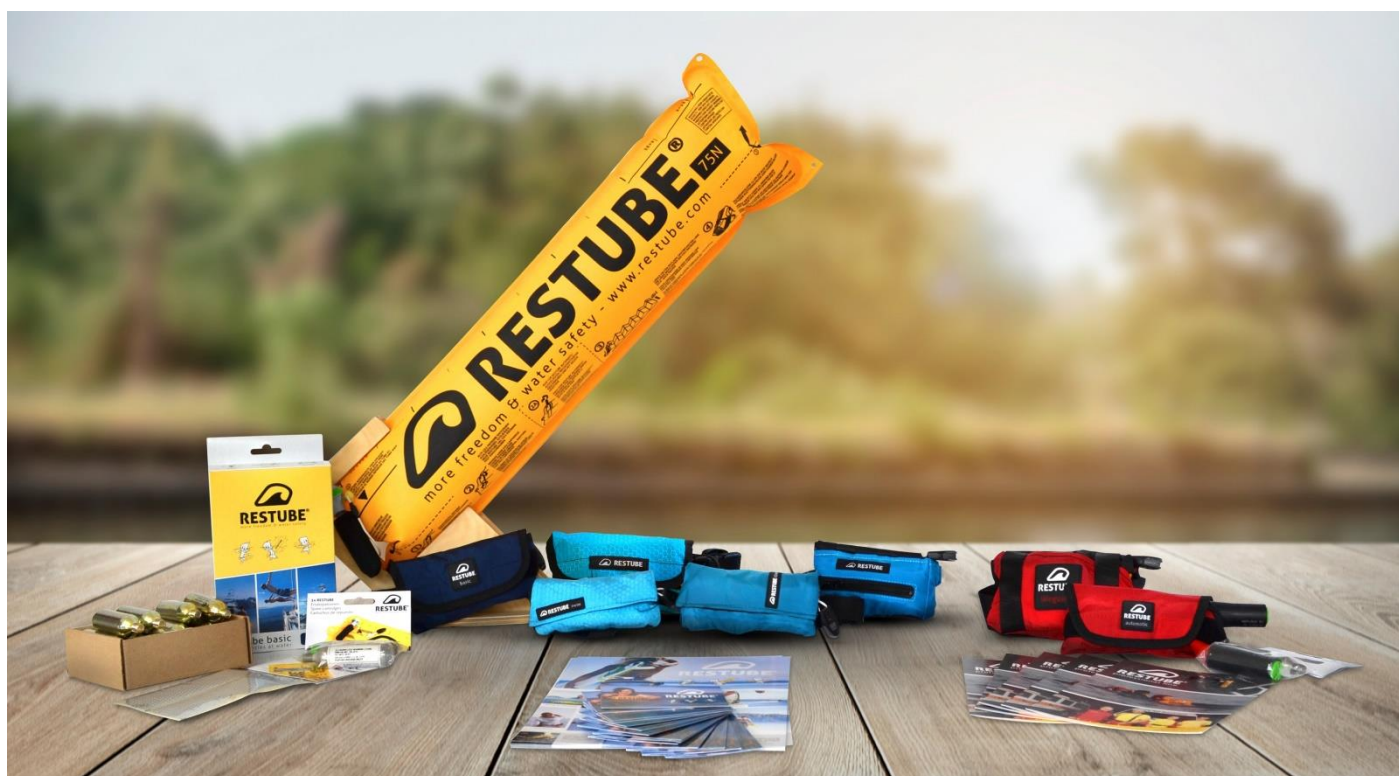

● 警察での配備

2020年6月、ドイツ最大の州であるノルトライン=ヴェストファーレン州の警察に、『レスチューブ』が公式装備品として納入されました。水難、災害救助を担う、警察関係の隊員が携帯し、要救助者に渡すことと、隊員自身の2次災害を防ぐ、セルフレスキューとしての役割も担います。

【レスチューブの商品ラインナップ】