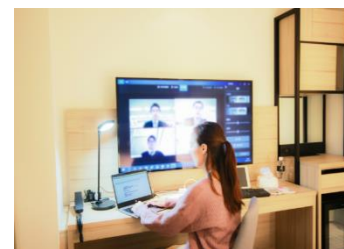

客室タイプ「Biz style」概要

J R 東日本ホテルメッツのブランドコンセプト「上質が息づく。」を基に、ご宿泊・テレワーク利用共に必要十分な家具備品を取揃えた無駄のない空間を提供します。駅近の利便性は勿論、日常の喧騒から切り離された静かな環境でお過ごしいただけます。

お客様の声から家具・備品を選定しました。長時間疲れないクッション性に優れたリクライニング機能付きワークチェアや、リラックスタイムにあると嬉しいマッサージクッションなどを設置。貸出品としてコピー・スキャン機能付きプリンタをご用意しており、客室で紙資料のデータ化や出力も可能です。オフィス感覚でご利用いただける客室で、あなただけの時間をお過ごしください。