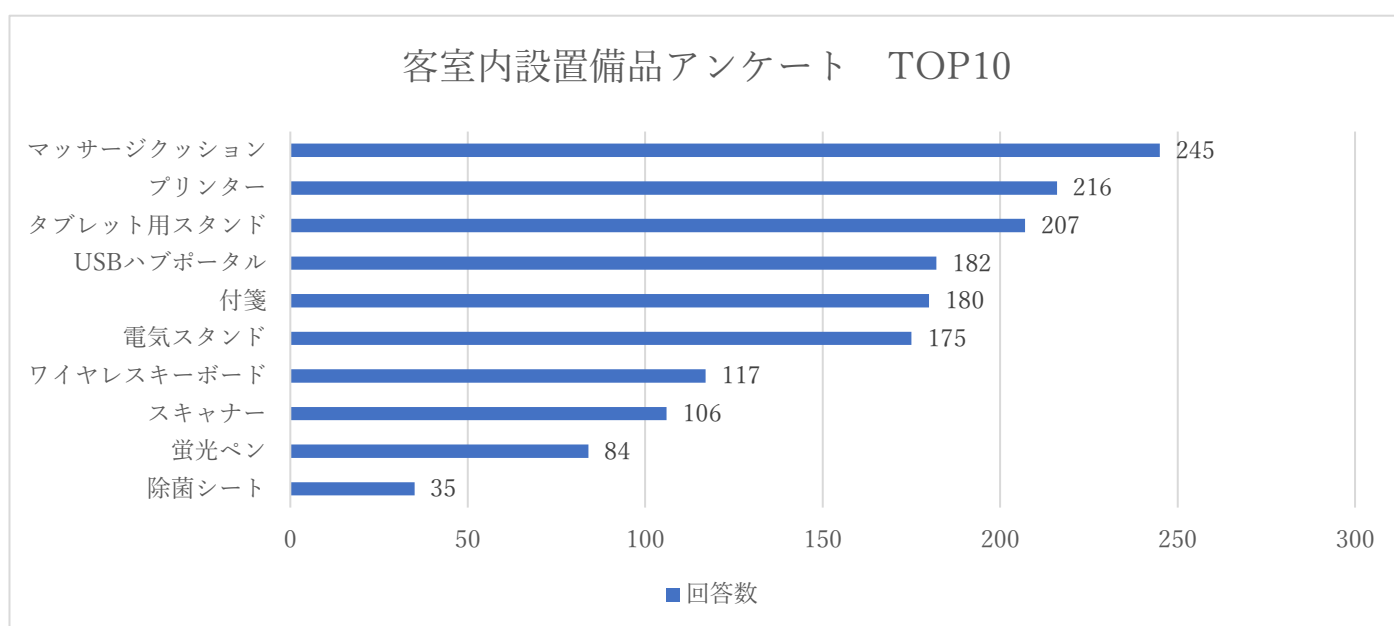

渋谷・目白・高円寺・田端・赤羽・秋葉原・立川・国分寺・武蔵境

横浜鶴見・溝ノ口・横浜・横浜桜木町・東京ベイ新木場・宇都宮・水戸

○調査期間：2020 年 9 月 1 日～2020 年 9 月 30 日

○有効回答数：896 件

1. お客さまのご要望備品上位 10 点を導入

客室内に設置してほしい備品として回答いただいたうち、上位の 10 点を「Biz style」客室用の備品としてご用意します。

2. 高いクッション性、高さ調整機能とリクライニング機能を備えたワークチェアを導入