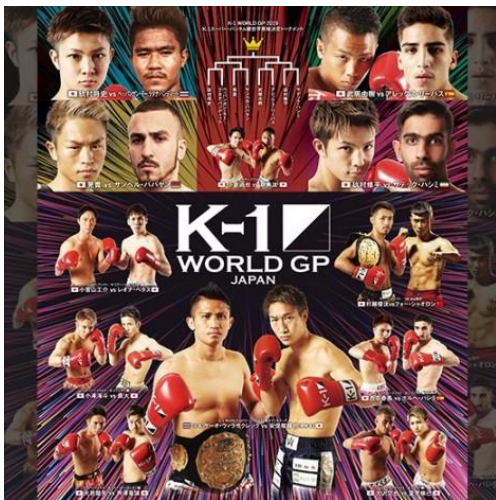

大会直前、初進出の両国大会の見どころを大特集！  
K-1スーパー・バンタム級世界最強は誰の手に！？

# 「K-1 WORLD GP」両国国技館にて初開催

～日時：6月30日(日)14:00開場・15:00本戦開始／場所：両国国技館～

K-1/KRUSHの運営及びジム運営するK-1実行委員会(東京都渋谷区、プロデューサー:中村拓己)は、2019年6月30日(日)に両国国技館にて、『K-1 WORLD GP 2019 JAPAN ～K-1スーパー・バンタム級世界最強決定トーナメント～』を開催いたします。

**K-1**  
WORLD GP  
JAPAN

**2019.6.30** [日]

両国国技館

14:00 OPEN 15:00 START

### ●K-1最軽量級であるスーパー・バンタム級(-55kg)の世界最強決定トーナメント開催！

今大会ではK-1最軽量級のスーパー・バンタム級(-55kg)で世界最強決定トーナメントを行います。国内外の強豪8選手による1日3試合のワンデートーナメントで世界最強の座を争います。優勝候補は、現K-1スーパー・バンタム級王者・武居由樹。約4年間無敗・15連勝中という圧倒的な強さを誇る武居由樹がトーナメントでも優勝できるかどうか大きなテーマです。