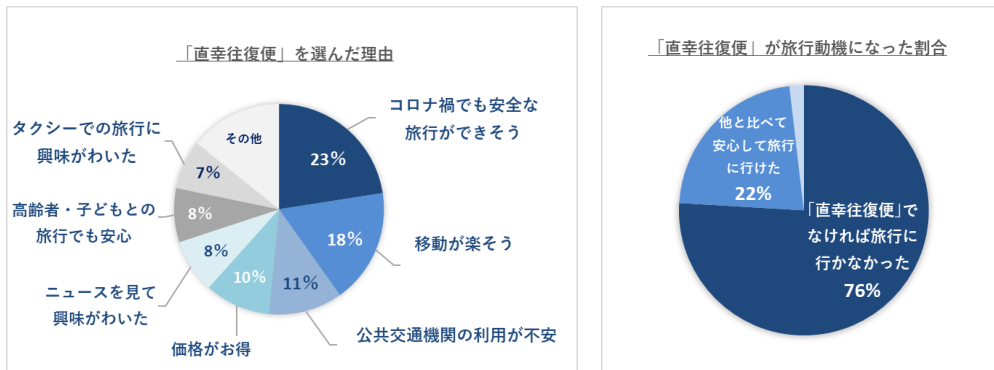

## お客様の動向調査

実際に「直幸往復便」をご利用いただいたお客様のアンケートをまとめました。

(調査期間:2020年8月5日~10月19日時点/回答数:112組)

### ➤ 万全のコロナ対策で、安心した旅行を実感

宿泊した温泉宿も移動のタクシーも、ほとんどのお客様が“しっかり対策されていて安心できた”、“対策されていた”と回答し、コロナ禍でも安心して旅行されています。

### ➤ 約7割が40代以上！車を持っていても、楽に安心して旅行に行きたい

利用者層は経済的にも時間的にもゆとりのある40代~70代が大半を占める中、移動が楽に、そしてリッチな気分になれるという理由から20代女子旅での利用も見られました。また約4割のお客様が自家用車を持っていながらも、このタクシープランを利用されています。