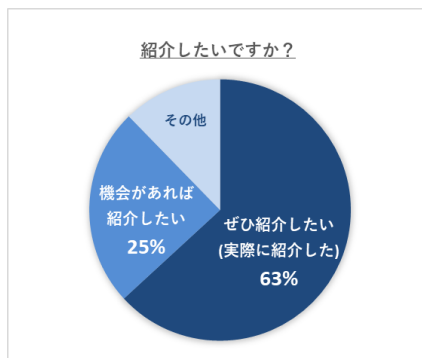

➤ 6割以上が「是非また利用したい」!

上記の理由により、実際に「直幸往復便」をご利用されたお客様ほぼ全員がリピートを希望。そして多くのお客様に“他の方へも紹介したい”と感想をいただきました。

➤ 体験されたお客様の声

公共交通機関を使わない分、安心して旅行が出来ました。
コロナ禍以降初めての旅行で、とてもリフレッシュ出来ました。

車も持っていましたが、このプランは移動も楽でリッチな気分になれる
と思いました! お宿までの道のりは想定より短く、とても快適でした。
安心して旅行に行けたので、とてもいい旅になりました。

タクシーで旅行へ行けるのはとても良いサービスだと思います。
ドライバーさんはとても親切で知識も深く、安心して旅行が楽しめました。
コロナでも安心の旅行というのは今後も必要なサービスだと思います。
ぜひまた利用させていただきたいです。

車がないので高齢の母とどこか行きたくても難しかったのですが、
自宅からの送迎付きなので自由が利き、とても良かったです。
お部屋のお風呂も温泉気分になれるので、母も楽しく入浴していました。

< 共立リゾートとは >

共立メンテナンスが運営するリゾートホテル事業。絶景を愉しむリゾートホテル「ラビスタ」シリーズやペットとの滞在を愉しむ「ルシアン」シリーズ、個性豊かな「和の湯宿」など、上質でありながら肩の凝らないおもてなしが味わえるリゾートホテル・癒しの湯宿。現在、全国に 34 ヲ所展開しています。共立リゾートのホテル一覧はこちらよりご覧ください。 <https://www.hotespa.net/resort/hotellist/>

< ドーミーインとは >

共立メンテナンスが運営するビジネスホテル事業。寮事業のノウハウから続く我が家のような寛ぎと快適性を備え、スタンダードなビジネスホテルのみならず、全館畳敷きの和風プレミアムブランド「御宿 野乃」などを全国に 81 ヲ所展開しています。ドーミーインのホテル一覧はこちらよりご覧ください。

<https://www.hotespa.net/dormyinn/list/>

■ このリリースへのお問い合わせ先
株式会社 共立メンテナンス コーポレートコミュニケーション部
TEL: 03-5295-7072 FAX: 03-5295-7061
EMAIL: pr-info@dormy.co.jp

■ お客様ご予約コールセンター
0800-888-1189(フリーコール)
平日 9:30~17:30 / 土 10:00~16:00
(日・祝日・年末年始は休み)