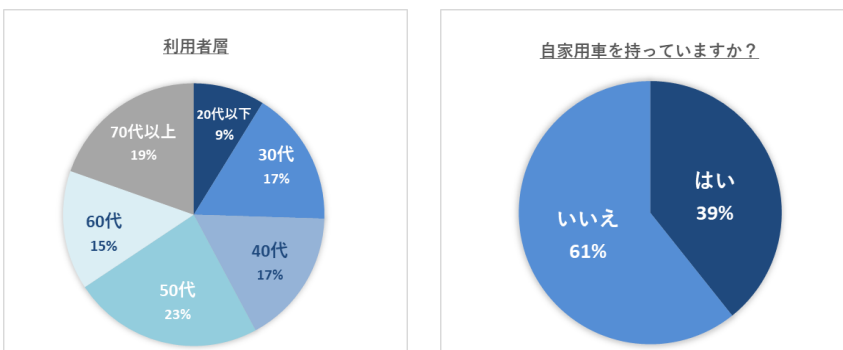

## お客様の動向調査

実際に「直幸往復便」をご利用いただいたお客様のアンケートをまとめました。

(調査期間:2020年8月5日~10月19日時点/回答数:112組)

### ➤ 「直幸往復便」だから旅行に出かけた人は7割以上！移動が楽なタクシー旅行が好評

「直幸往復便」を選んだ理由は“コロナ禍でも安全な旅行ができそう”、“移動が楽そう”の他に、“高齢者や子どもとの旅行でも安心”、“タクシー旅行に興味があった”という声も。

7割以上のお客様が「直幸往復便」でなければ旅行に行かなかったと回答されています。

### ➤ 約7割が40代以上！車を持っていても、楽に安心して旅行に行きたい

利用者層は経済的にも時間的にもゆとりのある40代~70代が大半を占める中、移動が楽に、そしてリッチな気分になれるという理由から20代女子旅での利用も見られました。また約4割のお客様が自家用車を持っていながらも、このタクシープランを利用されています。