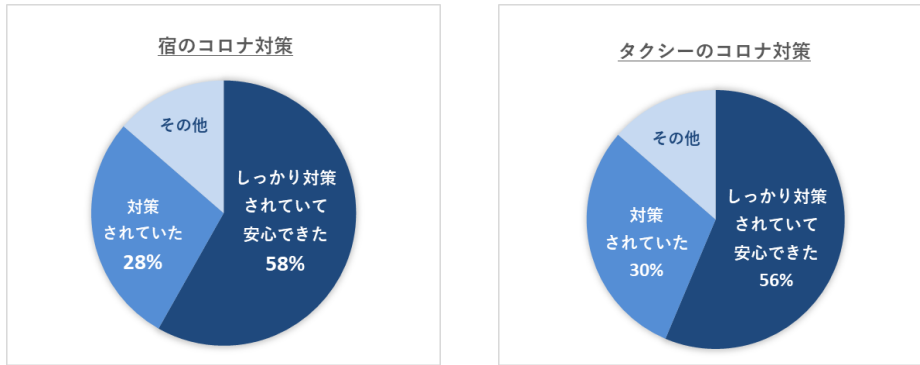

お客様の動向調査

実際に「直幸往復便」をご利用いただいたお客様のアンケートをまとめました。

(調査期間:2020年8月5日~10月19日時点/回答数:112組)

➤ 万全のコロナ対策で、安心した旅行を実感

宿泊した温泉宿も移動のタクシーも、ほとんどのお客様が“しっかり対策されていて安心できた”、“対策されていた”と回答し、コロナ禍でも安心して旅行されています。