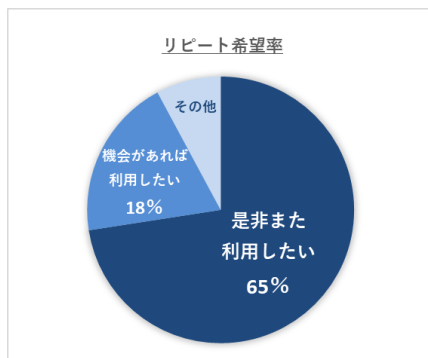

➤ 6割以上が「是非また利用したい」!

上記の理由により、実際に「直幸往復便」をご利用されたお客様ほぼ全員がリピートを希望。そして多くのお客様に“他の方へも紹介したい”と感想をいただきました。

➤ 体験されたお客様の声

公共交通機関を使わない分、安心して旅行が出来ました。
コロナ禍以降初めての旅行で、とてもリフレッシュ出来ました。

車も持っていましたが、このプランは移動も楽でリッチな気分になれる
と思いました! お宿までの道のりは想定より短く、とても快適でした。
安心して旅行に行けたので、とてもいい旅になりました。

タクシーで旅行へ行けるのはとても良いサービスだと思います。
ドライバーさんはとても親切で知識も深く、安心して旅行が楽しめました。
コロナでも安心の旅行というのは今後も必要なサービスだと思います。
ぜひまた利用させていただきたいです。

車がないので高齢の母とどこか行きたくても難しかったのですが、
自宅からの送迎付きなので自由が利き、とても良かったです。
お部屋のお風呂も温泉気分になれるので、母も楽しく入浴していました。

< 共立リゾートとは >

共立メンテナンスが運営するリゾートホテル事業。絶景を愉しむリゾートホテル「ラビスタ」シリーズやペットとの滞在を愉しむ「ルシアン」シリーズ、個性豊かな「和の湯宿」など、上質でありながら肩の凝らないおもてなしが味わえるリゾートホテル・癒しの湯宿。現在、全国に 34 ヲ所展開しています。共立リゾートのホテル一覧はこちらよりご覧ください。 <https://www.hotespa.net/resort/hotellist/>

< ドーミーインとは >

共立メンテナンスが運営するビジネスホテル事業。寮事業のノウハウから続く我が家のような寛ぎと快適性を備え、スタンダードなビジネスホテルのみならず、全館畳敷きの和風プレミアムブランド「御宿 野乃」などを全国に 81 ヲ所展開しています。ドーミーインのホテル一覧はこちらよりご覧ください。

<https://www.hotespa.net/dormyinn/list/>

■ このリリースへのお問い合わせ先
株式会社 共立メンテナンス コーポレートコミュニケーション部
TEL: 03-5295-7072 FAX: 03-5295-7061
EMAIL: pr-info@dormy.co.jp

■ お客様ご予約コールセンター
0800-888-1189(フリーコール)
平日 9:30~17:30 / 土 10:00~16:00
(日・祝日・年末年始は休み)