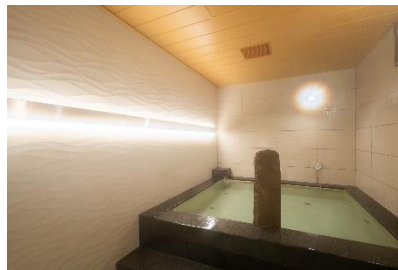

『global cabin 横浜中華街』公式サイト:[https://dormy-hotels.com/dormyinn/hotels/gc\\_yokohama/](https://dormy-hotels.com/dormyinn/hotels/gc_yokohama/)

客室(キャビンタイプ)

朝食(イメージ)

ヒーリングスパ(イメージ)

『global cabin 横浜中華街』の特長

- ・みなとみらい線『元町・中華街』駅より徒歩5分の好立地
- ・男女フロア別のキャビンルームに加え、ドミーイン名物の夜鳴きそばや漫画コーナーなど、無料サービスが充実
- ・ヒーリングスパ(男女入替制)、セルフウリュ付きの男性専用サウナを完備
- ・朝食はご当地逸品料理「あんかけフカヒレご飯」をはじめとした中華メインの料理を提供
- ・館内には『CAFÉ OASIS 横浜中華街店』が同日オープン

『global cabin 横浜中華街』は、みなとみらい線「元町・中華街」駅より徒歩約5分の好立地で、観光の拠点としてもご利用いただけます。

今回リニューアルオープンで増設したサウナには、ミストが噴射するととのい増強レバーに加え、冷水シャワーを完備。ヒーリングミュージックを聴きながら、サウナをお楽しみいただけます。

朝食は横浜中華街の立地を活かしたご当地逸品料理『あんかけフカヒレご飯』をはじめとした和洋中料理を提供いたします。