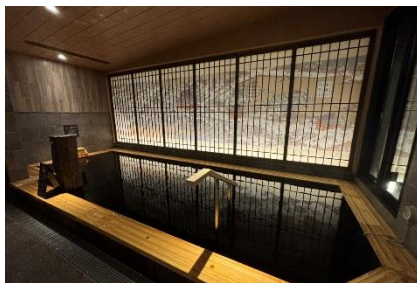

よい朝のために。

Press Release

東京都浅草エリア 3 棟目の「ドミーイン」 和風プレミアムホテル『御宿 野乃浅草別邸』2024年 1月 16日(火) オープン

全国にビジネスホテル「ドミーイン」やリゾートホテル「共立リゾート」を運営する株式会社共立メンテナンス(以下、共立メンテナンス/代表取締役社長:中村幸治/本社:東京都千代田区)は、東京都台東区に『天然温泉 凌天の湯 御宿 野乃浅草別邸』(以下、御宿 野乃浅草別邸)を2024年 1月 16日(火)にオープンいたします。

『御宿 野乃浅草別邸』公式 WEB サイト:<https://www.hotespa.net/hotels/nono_asakusabettei/>

大浴場内風呂

『御宿 野乃浅草別邸』の特長

- ・ ドミーインチェーンとしては浅草エリア 3 棟目の和風プレミアムホテル「御宿 野乃」
- ・ 黒湯の天然温泉大浴場と高温ドライサウナ(セルフフローリュ)、深さ 90 cmの強冷水風呂を完備
- ・ 朝食は、旬の海鮮を使用した「海鮮玉手箱」とご当地料理「牛鍋」、和洋セミバイキングをご用意
- ・ 館内には、浅草にちなんだ江戸の風情を感じる装飾を随所に展示
- ・ 「浅草寺」や「花やしき」などの観光名所がホテルの目の前にある好立地

ドミーインチェーンとしては浅草エリア 3 棟目、全館畳敷きの和風プレミアムホテル「御宿 野乃」ブランドとしては 2 棟目のオープンとなります。つくば EXPRESS「浅草」駅 A1 出口(EV 有り)より徒歩約 4 分の好立地で、「浅草寺」や「花やしき」にも隣接しており、観光の拠点としてもご利用いただけます。また、観光ニーズにお応えするため、ファミリー向けの客室を多くご用意しています。

大浴場は、黒色で肌触りのよい“黒湯”の天然温泉を完備し、高温ドライサウナ(セルフフローリュ)と 90 cmの深さがある強冷水風呂、外気浴スペースもご用意しています。また、日本文化を感じられる日本画が施され、江戸時代にタイムスリップしたような気分を味わいながら湯浴みを楽しむことができます。

朝食は、旬の海鮮を使用した「海鮮玉手箱」とご当地料理「牛鍋」、和洋セミバイキングをご用意しています。

※取材や撮影については、下記参考資料をご覧ください。

【取材・撮影案内資料】

<https://www.kyoritsugroup.co.jp/cms/wp-content/uploads/2024/01/20240116_nonoasakusabettei.pdf>