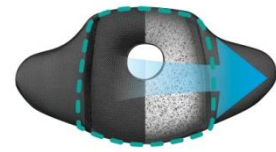

【参考資料】

『フラディア エアープラス』、『フラディア エアー』の主な機能

◆通気性の高いインナーシート **新機能**

新開発のインナーシートは、ベビーカーで人気の通気性に優れたクッション材「ブレスエアー®」を座面に採用するなど、赤ちゃんが車内で気持ちよく過ごせる空間を目指しました。

○快適フィットマットエアープラス

『フラディア エアープラス』には、背中までカバーするインナーシートを搭載。取り外して、洗濯機で丸洗いが可能です。

○ヒップインナーシートエアー

『フラディア エアー』には、座面部分のインナーシートを搭載。取り外しが簡単で、手洗いが可能です。

◆フレックスシェード

日差しから赤ちゃんを守るシェードは、車内での睡眠環境を整えます。角度調節ができ、成長に合わせて長く使えます。取り外しもワンタッチ。紫外線カット率はシェード部分が99%以上、メッシュ部分が80%以上です。

『フラディア エアープラス』のフレックスシェード

『フラディア エアー』のフレックスシェード STD