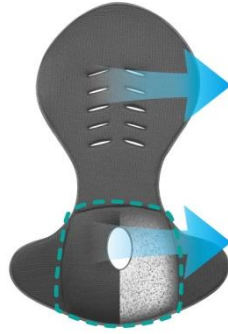

【参考資料】

『フラディア エアープラス』、『フラディア エアー』の主な機能

◆通気性の高いインナーシート **新機能**

新開発のインナーシートは、ベビーカーで人気の通気性に優れたクッション材「ブレスエアー®」を座面に採用するなど、赤ちゃんが車内で気持ちよく過ごせる空間を目指しました。

○快適フィットマットエアープラス

『フラディア エアープラス』には、背中までカバーするインナーシートを搭載。取り外して、洗濯機で丸洗いが可能です。

○ヒップインナーシートエアー

『フラディア エアー』には、座面部分のインナーシートを搭載。取り外しが簡単で、手洗いが可能です。

◆フレックスシェード

日差しから赤ちゃんを守るシェードは、車内での睡眠環境を整えます。角度調節ができ、成長に合わせて長く使えます。取り外しもワンタッチ。紫外線カット率はシェード部分が99%以上、メッシュ部分が80%以上です。

『フラディア エアープラス』のフレックスシェード

『フラディア エアー』のフレックスシェード STD