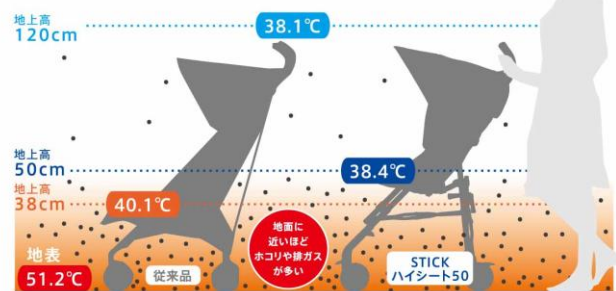

【製品特徴】

<STICK plus 独自の機能>

■サンシェード搭載

『STICK plus』は、赤ちゃんの日よけ対策をしたいという多くのママ・パパのご要望にお応えし、『STICK』で唯一サンシェードを標準装備いたしました。サンシェードはファスナーで簡単に取り外しが可能。さらにUVカット率75%で赤ちゃんを紫外線から守ります。

幌先にファスナーがついて、サンシェードの取り外しが可能。サンシェードを装着したままでも開閉ができます。

■プレミアムカラー採用

プレミアムカラーのクールピンクとフォレストグリーンの2色を採用しています。都会派の方向けに街中でも目立つクールピンクを、郊外派の方向けに自然の中でもなじむフォレストグリーンをご用意いたしました。

<その他の機能> ※STICK モデル共通

■ハイシート50

路面からシートまでの高さが50cmもあるハイシートを採用。赤ちゃんを地表のホコリや、夏の路面の反射熱から赤ちゃんを遠ざけ、快適な環境を保ちます。

HIGH SEAT 50 ハイシート50が、赤ちゃんを熱とホコリから守る。

●地表からの高さとおベーカー表面温度の関係(2007年 アップリカ調査)STICK(ハイシート50) ※イメージ  
●地表からの高さとお気中の粒子濃度の関係(2011年 首都大学東京・アップリカ共同研究)

■Wサーモメディカルシステム\*

シート部の通気孔から熱を逃がし、放熱効果を高めます。さらに、シート背面に装備した反射板が日光の照り返しとアスファルトからの放散熱をガードして温度上昇を防ぎます。これにより赤ちゃんの体温調節機能を補います。