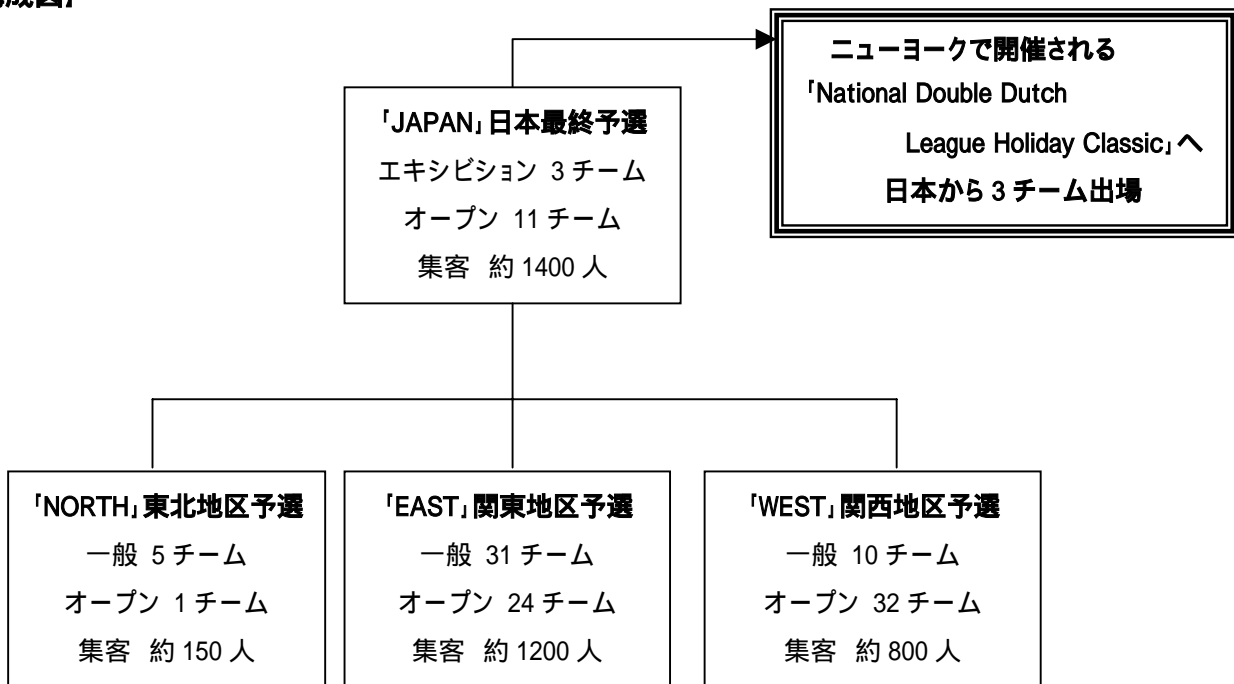

2位 CHROM(クロム)

3位 真珠星(スピカ)

【大会概要】

「ダブルダッチデライトジャパン」とは、毎年12月第一日曜日にニューヨークで開催される「ナショナル・ダブルダッチリーグ・ホーリデイクラシック」の世界大会日本最終予選です。

8月31日からスタートした東北地区予選、関東地区予選、関西地区予選(一般46チーム/オープン57チーム/合計103チームが参加)を勝ち抜いてきた11チームで日本最終予選を行い、3大会の一般部門優勝者は、最終予選のエキジションとしてステージに立ちました。

本大会の上位3チームが日本代表としてニューヨークで開催される世界大会へ出場致します。

大会は、オープン部門と一般部門の2つで構成されています。オープン部門は、日本学生ダブルダッチ連盟加盟者に出場権利があります。一般部門は誰でも参加する事ができますが、世界大会予選の選考対象外になります。

会場 品川ステラボール
 主催 日本学生ダブルダッチ連盟
 協賛 株式会社ナイキジャパン
 株式会社バンタン
 アメリカン航空会社
 協力 日本ダブルダッチ協会

【4 大会合計集客】

東北地区予選	DOUBLE DUTCH DELIGHT NORTH	150 名
関東地区予選	DOUBLE DUTCH DELIGHT EAST	1200 名
関西地区予選	DOUBLE DUTCH DELIGHT WEST	800 名
日本最終予選	DOUBLE DUTCH DELIGHT JAPAN	1400 名

4 大会合計 3550 名

【日本最終予選上位 3 チーム】 ニューヨーク出場チーム

- 1 位 PEEK-A-BOO(ピーカーブー) 日本体育大学 [乱縄]
- 2 位 CHROM(クロム) 日本大学 [D.S.P]
- 3 位 真珠星(スピカ) 日本体育大学 [乱縄]

【構成図】

【世界大会概要】

大会名 「National Double Dutch League Holiday Classic」(ナショナル・ダブルダッチリーグ・ホーリデイクラシック)

日程 2008年12月7日(日) 世界大会は毎年12月第一日曜日に開催されています。