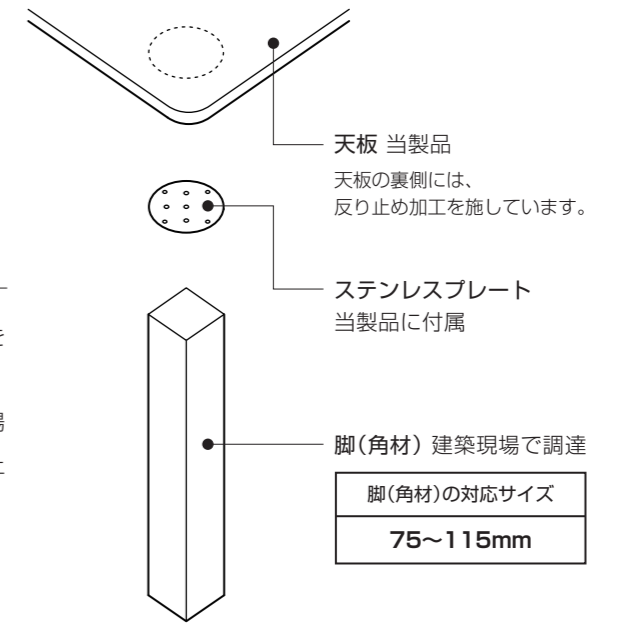

### 1. 天板の形状・サイズを選ぶ

天板/丸 t25mm

天板/角 D800×t25mm

<input type="checkbox"/> Ø1200	<input type="checkbox"/> Ø1350	<input type="checkbox"/> Ø1500	<input type="checkbox"/> W1400	<input type="checkbox"/> W1600	<input type="checkbox"/> W1800
¥98,000	¥116,000	¥133,500	¥80,000	¥88,500	¥100,000

### 2. 小口形状を選ぶ

小口形状タイプ t25mm 同一価格(商品代に含む)