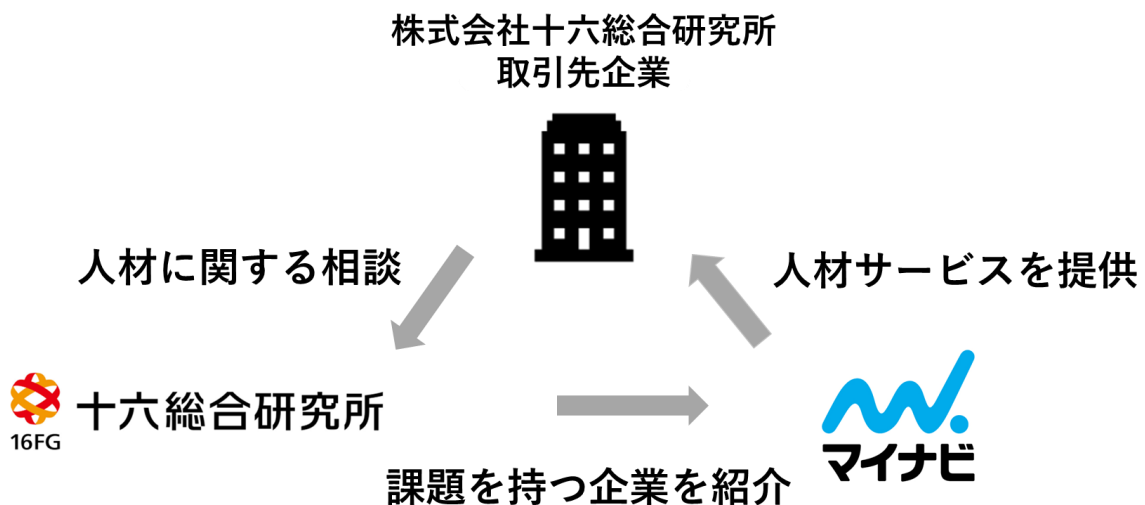

2023年12月27日
株式会社マイナビ

マイナビ、十六総合研究所と業務提携 人材領域における業務提携で地域経済の活性化を支援

株式会社マイナビ（本社：東京都千代田区、代表取締役 社長執行役員：土屋芳明、以下マイナビ）と、株式会社十六総合研究所（本社：岐阜県岐阜市、取締役社長：佐竹達比古、以下十六総合研究所）は、業務提携を開始しましたので、お知らせします。

十六総合研究所

十六総合研究所は、人手不足や後継者不足が深刻な経営課題となっているお客様に対し、課題解決に向けた提案力の強化を図っています。

マイナビは、十六総合研究所との業務提携を通じて、これまで長年培ってきた人材ビジネス領域を中心にグループ一丸となって地域の課題解決を後押し、より一層の地域経済活性化を促進してまいります。

【提携スキーム】

■株式会社十六総合研究所 概要

設立：2013年6月28日 取締役社長 佐竹達比古

所在地：岐阜県岐阜市神田町7丁目12番地 十六ビル7階

事業内容：調査・研究業務、経営相談業務

URL：<http://www.16souken.co.jp/>