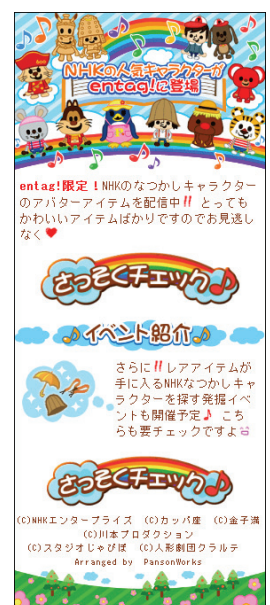

『entag!』では従来、オリジナルアバターの販売が主流でしたが、なじみのある人気キャラクターをアバターとして利用したいというユーザーの声から、今回の人気キャラクターのアバターアイテム提供が実現しました。

今回配信するのは、NHK で人気を博した幼児番組「にこにこ、ぷん」「おーい！はに丸」などのキャラクター、ダイキンエアコンの CM キャラクター“ぴちよんくん”などをはじめとする、有名キャラクターのアバターアイテム約100点です。

また、12月26日(水)からは、『entag!』サイト内でアバター専用のイベントも開催され、これらの人気キャラクターを探すオリジナルゲームが楽しめます。

◆“NHK のなつかしキャラクターズ”、“ぴちよんくん”が、『entag!』に登場！

「にこにこ、ぷん」「おーい、はに丸」「できるかな」は、かつてNHKで放送され、出演キャラクターが人気を博した幼児番組で、“じゃじゃまる、ぴっころ、ぼろり”、“はに丸、ひんべえ”、“ノッポさん、ゴン太くん”は、大人になっても忘れられないキャラクターです。

また、“ぴちよんくん”は、ダイキンエアコンのキャラクターで、CMでのいじらしい姿が評判となりました。

上記のキャラクターに加え、今後タカラトミーエンタメディアは、様々なキャラクターを続々と提供し、『entag!』上で合計100点の人気キャラクターをアバターアイテム化していきます。

◆『entag!』サイト内のゲームイベントでは、レアなキャラクターアバターも提供！

《配信キャラクター》

上記人気キャラクターの壁紙をはじめとする、バラエティに富んだ、約100種類のアバターアイテムが入手できます。

- ・第1弾: 12月20日(木) 「にこにこ、ぷん」などのNHKのなつかしキャラクターズ
- ・第2弾: 1月下旬 “ぴちよんくん”
- ・第3弾: 2月下旬 未定

《“発掘イベント”で、レアなアバターアイテムを入手》

12月26日(水)からは、『entag!』オリジナルのアバターイベント“発掘イベント”を開催します。

第1弾は、NHKのなつかしキャラクターズが登場、誰でも無料で参加できるキャラクター探しゲームで、通常、サイト内のアバターショップでは購入できない、レアアイテムが入手できます。