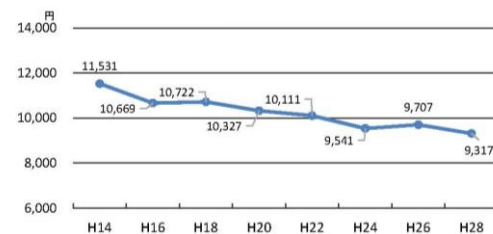

### 切り花の1世帯あたり年間購入額推移

出展：農林水産省 花きの現状について（平成29年7月）内、総務省統計局「家計調査年報」二人以上の全世帯から引用

生花店

卸売市場