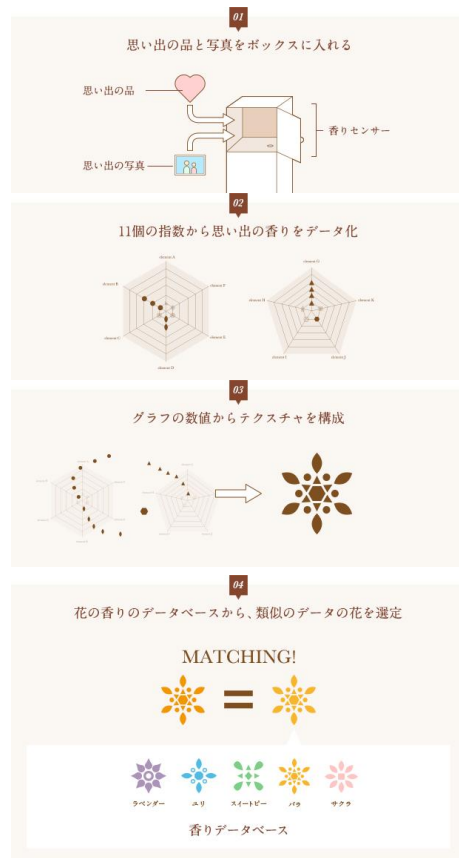

### 切り花の1世帯あたり年間購入額推移

出展：農林水産省 花きの現状について（平成29年7月）内、総務省統計局「家計調査年報」二人以上の全世帯から引用

生花店

卸売市場

## [新たなフラワーギフトの創造とチャレンジ]

本プロジェクトは、クラウドファンディングで資金を調達後、詳細な香りデータを取得できる香りセンサーを活用し、思い出の香りと花の香りをマッチングし、その香りを持つ花束を提供する体験会を実施します。

ヒトが香りを心地よく感じるかどうかは、香りそのものの強弱より、そこから想起される過去の体験が大きく関係しています。しかし、これまでの香り測定器は、香りの強さ・弱さを単純に測るものが多く、過去の体験と紐付けた本当の意味で心地よい香りかどうかを判定することはできませんでした。今回のプロジェクトは、そういった学術的な意味でも重要な試みであると言えます。

## [記憶と香りのマッチング手順]

思い出の品物から漂う香りを分析し、数値化されたデータを抽出します。さらに、室内外、水辺、自然、街中などその時の思い出の写真の風景を頼りに導き出したエリアごとの香りを補強データとして活用。

それらを合算したデータを元に、事前にボックス内のプログラムに花の香りを数値化し、蓄積したデータベースの中から、最も類似した香りの花をマッチング。それぞれの思い出を宿したオリジナルのフラワーギフトとして提供します。

## [ボックスの仕組み]