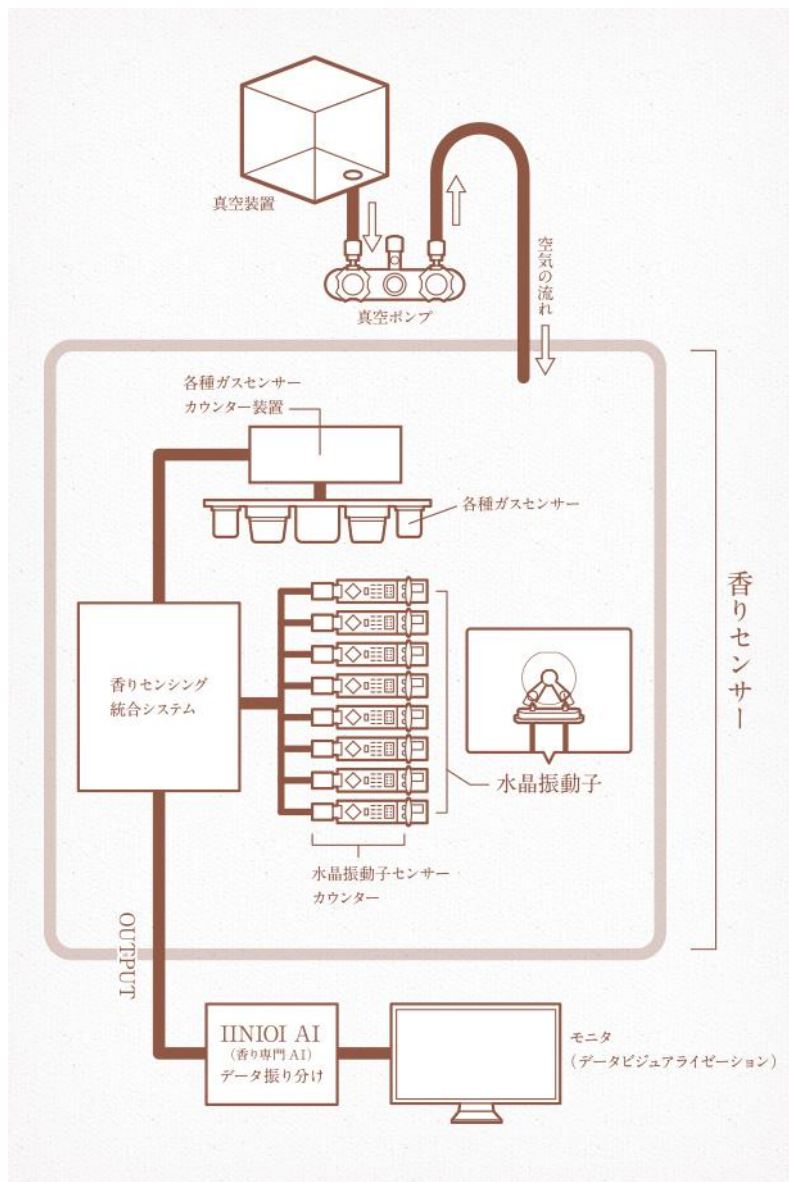

[ボックスの仕組み]

■キヨクノカヨリプロジェクト・香りセンサー

プロジェクトでは、新しく装置を開発。香りセンサーとして一般的なガスセンサーと、分子レベルで多様な香り物質を計測できる「水晶振動子」を組み合わせています。