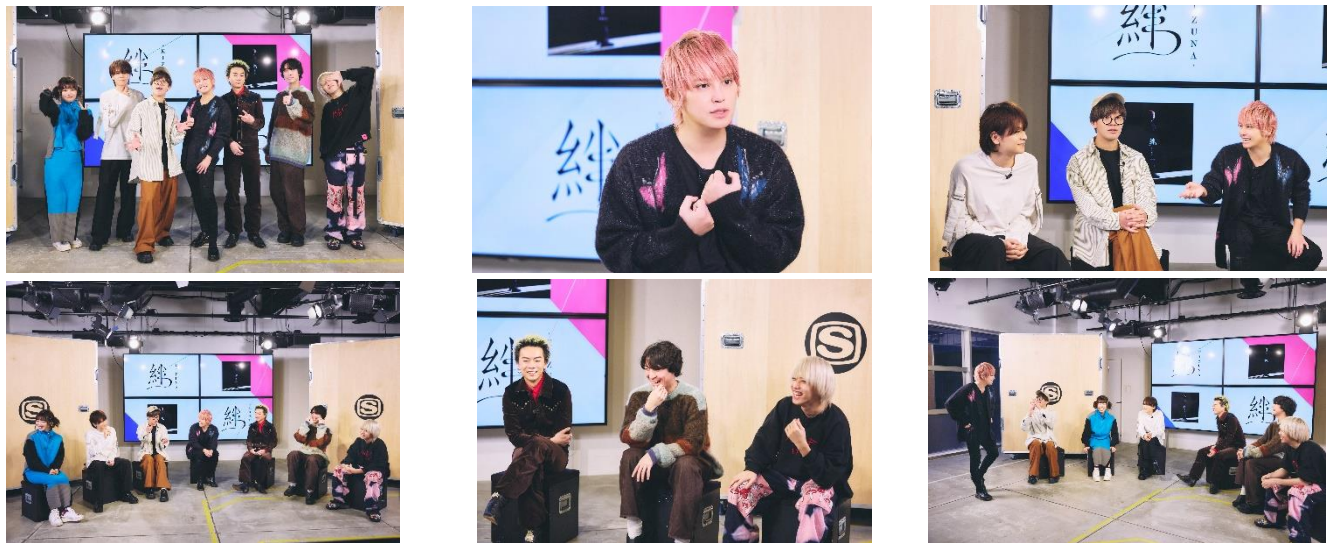

アーティスト・手越祐也による人気レギュラー番組 「スペプラ手越～Music Connect～ season2」 ミニアルバム「絆 -KIZUNA-」発売記念スペシャル！を2ヶ月に渡ってオンエア！

株式会社スペースシャワーネットワーク（代表取締役社長：林吉人、本社：東京都港区）が運営する、日本最大の音楽専門チャンネル(※)スペースシャワー-TVは手越祐也の音楽レギュラー番組『スペプラ手越～Music Connect～ season2』第15回目の放送を1月24日(水)23時より、第16回目の放送を2月28日(水)23時より放送致します。

手越祐也が様々なゲストアーティストとの貴重なセッションや音楽トークによって、毎回新たな“Connect”を生み出していく音楽番組『スペプラ手越～Music Connect～ season2』。1月と2月の放送は、1/24リリースの手越祐也ミニアルバム「絆 -KIZUNA-」の発売を記念して『ミニアルバム「絆 -KIZUNA-」発売記念スペシャル』を2ヶ月に渡ってオンエア！

このミニアルバムは「スペプラ手越～Music Connect～」のゲスト出演やイベント出演など、音楽を通じて出会った様々なアーティストから楽曲提供を受け、手越祐也が歌い上げるというまさに「絆 -KIZUNA-」が詰まったコラボミニアルバムとなっている。そこで今回のスペプラ手越は、楽曲提供アーティストをゲストに迎えてミニアルバムの内容を深掘りしたスペシャル版をお届け！手越自身がソロトークで全楽曲と提供アーティストを紹介、更に全楽曲の提供アーティストが集結し座談会を実施。全曲深掘り解説でミニアルバムがより楽しめる内容となっている。そして最後にゲストアーティストだけが残り、手越が居ない中ぶっちゃけトークを慣行。手越とのレコーディングでのエピソード、お酒の席での話、ここがカッコいい、ここが変！など様々なぶっちゃけトークが飛び出してくるが、実は別室で手越がモニタリングしているというサプライズ企画。どんなぶっちゃけエピソードが飛び出したのか、是非放送でチェック！

【ミニアルバム「絆 -KIZUNA-」】

2024年1月24日(水)Release

今作に収録、参加したアーティストは「everlasting」(田邊駿一 from BLUE ENCOUNTER)、「face to face」(金井政人 from BIGMAMA)、「lover」(眉村ちあき)、「Gluttony」(山田海斗・竹中雄大 from Novelbright)、「アダルトブルー」(マイキ)、「My Own Beat」(井上竜馬 from SHE'S)。「絆 -KIZUNA-」というタイトル通り豪華アーティストと手越祐也との「絆」を感じられる作品となっており、垣根を越えたアーティスト達とのコラボレーションは手越祐也の新しい魅力を引き出している。