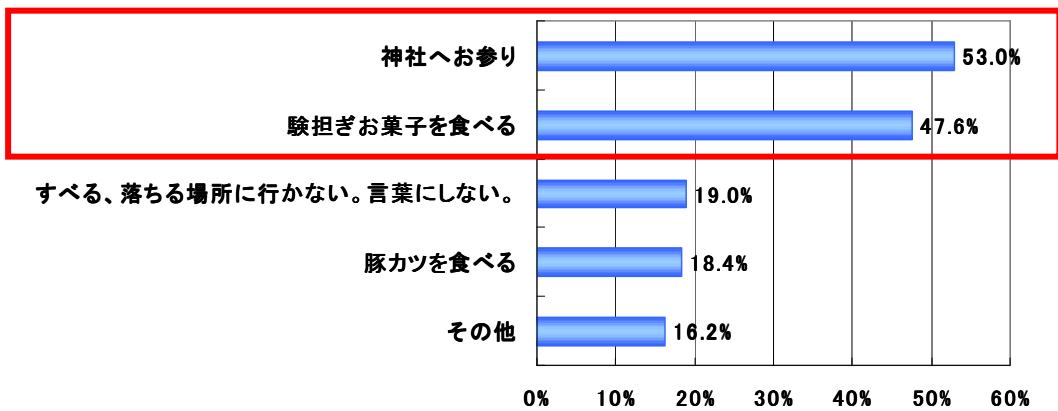

・「ストッパ受験応援神社」

下痢に悩む受験生の学業成就応援のための下痢除祈願を受け付けるために設立したコーナーです。

図1. 受験本番中に一番心配なこと（心配だったこと）1位「急な下痢（腹痛、トイレ）」

図2. 受験対策として用意しようと考えているもの（実際用意したもの）

図3. 験担ぎでやろうと思っている、実際やったこと

図4. 下痢止め薬『ストッパ』週間売上データ（インテージSDI調べ）

※2009年11月30日～2010年3月21日、当該期間の平均を100として指数化