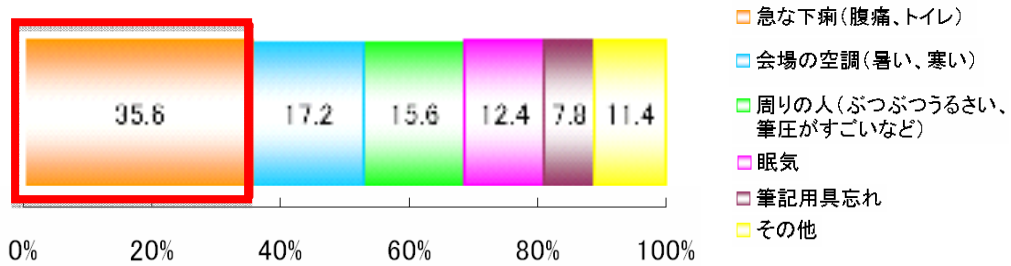

・「ストッパ受験応援神社」

下痢に悩む受験生の学業成就応援のための下痢除祈願を受け付けるために設立したコーナーです。

図1. 受験本番中に一番心配なこと（心配だったこと）1位「急な下痢（腹痛、トイレ）」

図2. 受験対策として用意しようと考えているもの（実際用意したもの）

図3. 験担ぎでやろうと思っている、実際やったこと

図4. 下痢止め薬『ストッパ』週間売上データ（インテージSDI調べ）

※2009年11月30日～2010年3月21日、当該期間の平均を100として指数化

## <参考資料>