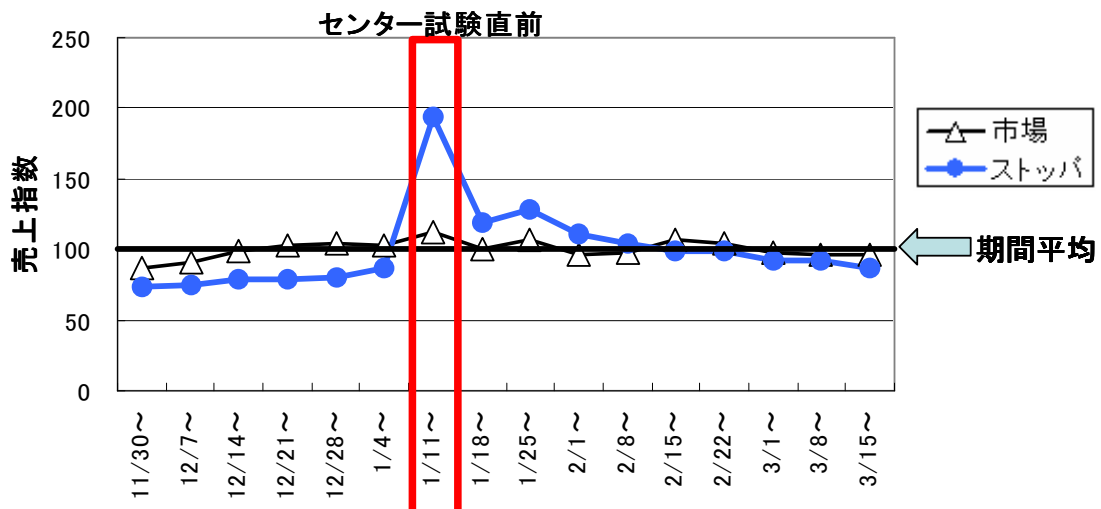

・「ストッパ受験応援神社」

下痢に悩む受験生の学業成就応援のための下痢除祈願を受け付けるために設立したコーナーです。

図1. 受験本番中に一番心配なこと（心配だったこと）1位「急な下痢（腹痛、トイレ）」

図2. 受験対策として用意しようと考えているもの（実際用意したもの）

図3. 験担ぎでやろうと思っている、実際やったこと

図4. 下痢止め薬『ストッパ』週間売上データ（インテージSDI調べ）

※2009年11月30日～2010年3月21日、当該期間の平均を100として指数化