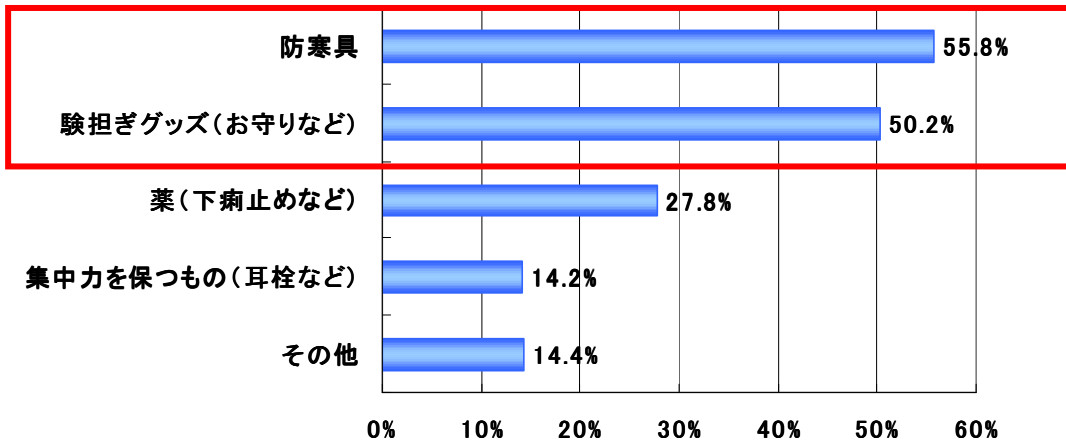

・「ストッパ受験応援神社」

下痢に悩む受験生の学業成就応援のための下痢除祈願を受け付けるために設立したコーナーです。

図1. 受験本番中に一番心配なこと（心配だったこと）1位「急な下痢（腹痛、トイレ）」

図2. 受験対策として用意しようと考えているもの（実際用意したもの）

図3. 験担ぎでやろうと思っている、実際やったこと

図4. 下痢止め薬『ストッパ』週間売上データ（インテージSDI調べ）

※2009年11月30日～2010年3月21日、当該期間の平均を100として指数化

## <参考資料>