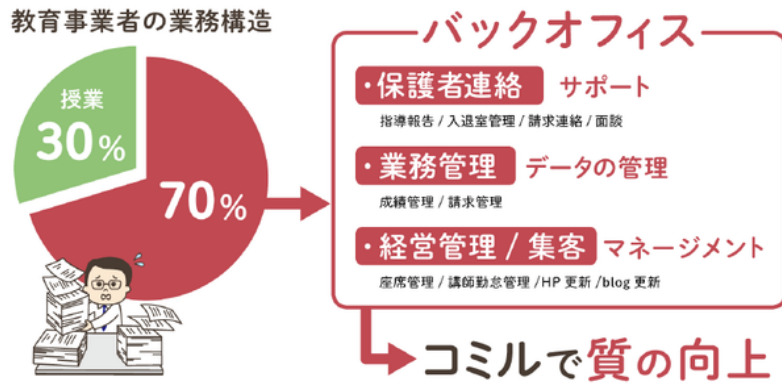

■学習塾専用コミュニケーション&業務管理システム「Comiru」とは

Comiruは、塾業界シェアNo.1(※2)を誇る、学習塾専用コミュニケーション&業務管理システムです。教育事業者の業務の約7割を占めると言われるバックオフィス業務の効率化や、Comiru専用アプリとLINE連携などによる保護者とのコミュニケーション面強化に役立ちます。

またComiru以外にも、オンライン授業ツールの「ComiruAir」や、講師労務管理・講師向けのコミュニケーションツール「ComiruHR」、学習塾の本部機能をサポートする「ComiruPRO」の提供も開始。Comiruと併用することで、塾・スクール経営のさらなる生産性向上や生徒の学力向上を支援します。

※2 デロイト トーマツ ミック経済研究所「ミックITレポート2021年2月号」

■3,000教室の経営ナレッジが詰まった15を超える機能

ComiruはSaaSの特徴を活かし、ご利用いただいている3,000教室以上の経営者様からの「こういうシステムがほしい」というニーズに合わせて常に進化し続けてまいりました。現在では入退室管理、コマ管理、保護者連絡といった機能に加えて大小様々15以上の機能を有するサービスとなっております。今後も利用教室の増加と共に、システムも常にバリューアップを続けて参ります。