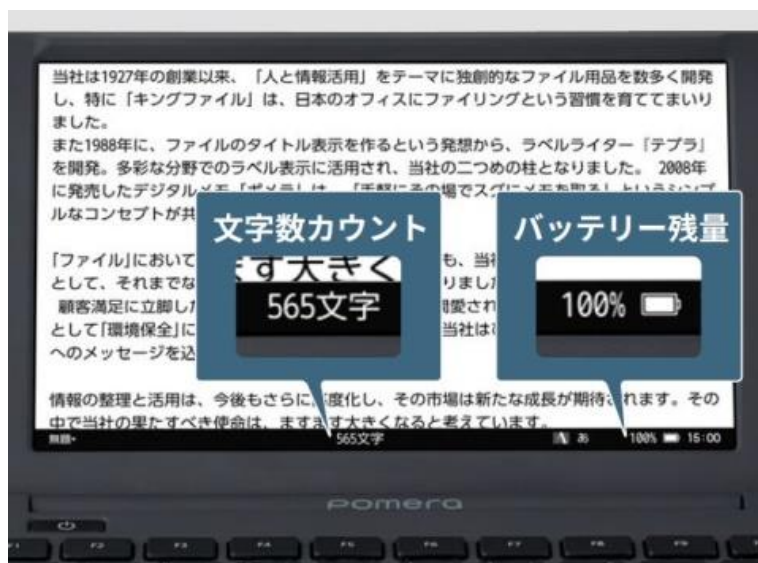

※AXIS フォントは株式会社アクシスの登録商標です。

・入りにこだわったキーボードレイアウト

US 配列キーボードユーザー向けに、「ポメラ」用にカスタマイズした US 配列を追加しました。

また、従来の「ポメラ」でも採用していた、日本語入力に特化した「親指シフト」には、改良したレイアウトを 1 種追加し、より入力しやすくなりました。

〈新たな親指シフトのレイアウト〉

・専用アプリで簡単に「ポメラ」とスマホ間でのファイルの送受信が可能に  
 Wi-Fi 接続により「ポメラ」本体と直接テキストファイルのやり取りが可能になりました。専用アプリ「pomera Link」で「ポメラ」本体内のデータを確認し、選択するだけでアプリ内に保存できます。また、専用アプリから「ポメラ」内のファイル一覧を閲覧でき、アプリ内のファイルを「ポメラ」へ送信することも可能です。

<専用アプリ概要>

アプリ名：「pomera Link」

対応 OS：iOS 13 以上・Android 9 以上

対応機種：DM250・DM200・DM100・DM30・DM25・DM20・DM11G

※DM250のみ、Wi-Fi 接続によるファイルの送受信が可能

配信開始日：2022年7月12日(火)より App Store、Google Play にて無料配信

・ユーザーの要望を反映した新機能の追加

ゴミ箱、バックアップ領域を追加したことで、間違えて削除したり上書きをしてしまったファイルも復旧が可能になりました。また、正規表現検索にも対応し、検索性がより向上しました。作成中のテキストの文字数やバッテリー残量が画面上に数字で常時表示されるようになったほか、テキストファイルを QR コードに変換する機能では、QR コード表示できる文字数が従来機(DM200)の最大約 9 万字から 20 万字になりました。