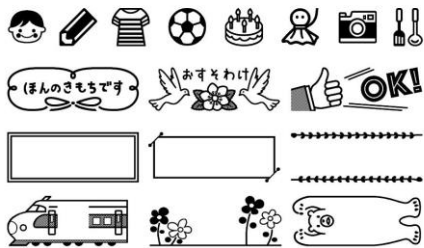

②手のひらサイズ&電池駆動で、手軽に持ち運びが可能

手のひらサイズで片手におさまる、これまでで最小の「テプラ」です。電池駆動のため持ち運が手軽にでき、どこでもラベル作成ができます。

③リーズナブルな感熱テープ

専用テープはリーズナブルな感熱テープのため、様々な色や柄のラベルを気軽に楽しめます。

※使用できるテープは「テプラ」Lite テープ及び“こはる”専用テープです。

■製品仕様

品名・品番	ラベルプリンター「テプラ」Lite LR30
価格	¥6,800 +消費税
本体色	ブルー、ホワイト
本体寸法	約71(W)×46(D)×76(H)mm(カットボタン含む)
質量	約132g(電池、テープ除く)
印刷方法	感熱式
ヘッド構成	サーマルヘッド(180dpi・64dot)
最大印刷可能幅	約9.0mm
カッター	手動
電源	単4形アルカリ乾電池×4本(別売)
対応OS	iOS/Android
対応テープ	「テプラ」Lite テープ、“こはる”専用テープ

■専用アプリ「TEPRA Lite」詳細

アプリ名	「TEPRA Lite」
対応機種	iOS11以降、Android6.0以降
配信開始	2019年8月20日(火)よりApp Store、Google Playにて無料配信予定

自分だけのラベルが作れる豊富な機能

絵文字や外枠を豊富に取り揃え、家の中のラベリングからデコレーションまで様々なニーズに対応するバリエーション豊かなデザインをご用意しています。

※フォントは端末に内蔵されているフォントがお使いいただけます。

<絵文字・外枠例>

<フォント例>

TEPRA Lite LR30 TEPRA Lite LR30
 TEPRA LITE LR30
 TEPRA Lite LR30 TEPRA Lite LR30
 TEPRA Lite LR30 TEPRA Lite LR30

・テンプレート機能

お名前付けや整理整頓に役立つテンプレートをアプリに搭載しています。

・タイムスタンプ機能

現在日時を反映し、すぐに印刷できる機能です。写真などのアルバム整理のほか、食品の開封日の管理にも便利です。

・オリジナル似顔絵作成機能

髪型、目、鼻、口などのパーツを組み合わせ、自分だけのオリジナル似顔絵が作成できます。歯ブラシスタンドなどに貼ればマークとしても使えます。

・写真挿入機能

スマートフォンで撮影した写真をラベルに挿入して印刷できます。手書きの絵や文字を撮影し、ラベルに挿入するなど幅広く活用できます。