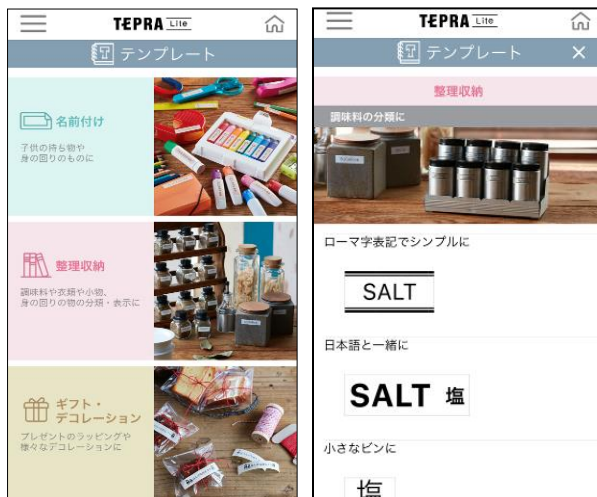

■専用アプリ「TEPRA Lite」詳細

アプリ名	「TEPRA Lite」
対応機種	iOS11以降、Android6.0以降
配信開始	2019年8月20日(火)よりApp Store、Google Playにて無料配信予定

自分だけのラベルが作れる豊富な機能

絵文字や外枠を豊富に取り揃え、家の中のラベリングからデコレーションまで様々なニーズに対応するバリエーション豊かなデザインをご用意しています。

※フォントは端末に内蔵されているフォントがお使いいただけます。

<絵文字・外枠例>

<フォント例>

TEPRA Lite LR30 TEPRA Lite LR30
 TEPRA LITE LR30
 TEPRA Lite LR30 TEPRA Lite LR30
 TEPRA Lite LR30 TEPRA Lite LR30

・テンプレート機能

お名前付けや整理整頓に役立つテンプレートをアプリに搭載しています。

・タイムスタンプ機能

現在日時を反映し、すぐに印刷できる機能です。写真などのアルバム整理のほか、食品の開封日の管理にも便利です。

・オリジナル似顔絵作成機能

髪型、目、鼻、口などのパーツを組み合わせ、自分だけのオリジナル似顔絵が作成できます。歯ブラシスタンドなどに貼ればマークとしても使えます。

・写真挿入機能

スマートフォンで撮影した写真をラベルに挿入して印刷できます。手書きの絵や文字を撮影し、ラベルに挿入するなど幅広く活用できます。