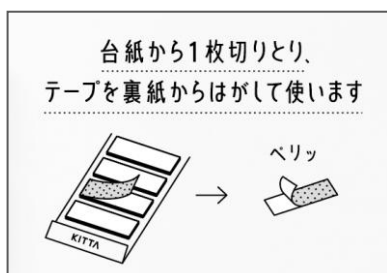

## ■ 製品特長

<集めたKITTAを収納できる「KITTA CAN(キッタカン)」>

### ・「KITTA(キッタ)」シリーズ専用の収納・保管ツール

複数種類の「KITTA(キッタ)」をまとめて収納・保管できる専用ツールです。「KITTA CAN(キッタカン)」1個につき、約15冊収納が可能です。フタを本体の底に重ねることができるため、フタを外した状態でもスリムに使用できます。また、フタの部分に溝があるため、複数の缶を積み重ねることができます。

<ちいさく持てるマスキングテープ「KITTA LIMITED(キッタリミテッド)」>

### ・マスキングテープをコンパクトに持ち運べる

カードサイズの台紙に、5cmの長さにカットされた裏紙付きのマスキングテープが収納されていて、台紙から1枚ずつ切りとって裏紙をはがして使用します。表紙を折りたたむとカードサイズになるため、手帳などのポケットに入れてコンパクトに持ち歩くことができます。また、裏紙が付いているため、マスキングテープをきれいな状態で人にあげたり、交換できます。