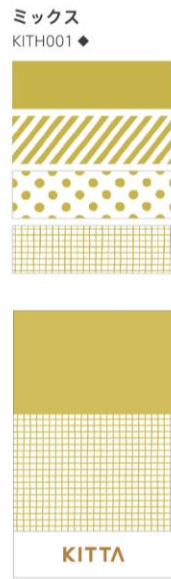

今回、従来のマスキングテープタイプに新柄を12種類追加します。そのうち2種類は、マスキングテープにゴールドの箔押しがされたデザインです。

また、手帳のデコレーションに最適な、ダイアリーシールタイプ12種類も新たに発売いたします。ダイアリーシールタイプのラインアップは、マンスリー手帳のデコレーションなどに使いやすい「アイコン」3種類、ショップカードなどの貼り付けに便利な「カドフレーム」3種類、日付を囲って強調できる「サークル」2種類、文字の上から貼り付けて華やかにページを彩る「モジカバー」2種類、手帳やノートにインデックスを作れる「インデックス」2種類で、計12種類です。

キングジムでは、ちいさく持てる「KITTA(キッタ)」シリーズの新柄・新タイプの投入により、新たなユーザー層を獲得し、さらなる拡販に努めてまいります。

■ 製品概要

製品名：ちいさく持てるマスキングテープ「KITTA(キッタ)」

価格：各¥320 +消費税

(箔押しタイプ 各¥350 +消費税)

発売日：2017年8月30日(水)

種類：12種類 (内2種類は箔押しタイプ)

製品名：ちいさく持てるダイアリーシール「KITTA(キッタ)」

価格：各¥320 +消費税

発売日：2017年8月30日(水)

種類：12種類

■ 製品特長

<ちいさく持てるマスキングテープ「KITTA(キッタ)」>

・マスキングテープをコンパクトに持ち運べる

カードサイズの台紙に、5cmの長さのカットされた裏紙付きのマスキングテープが収納されていて、台紙から1枚ずつ切りとって裏紙からはがして使います。表紙を折りたたむとカードサイズになるため、手帳などのポケットに入れてコンパクトに持ち歩くことができます。また、裏紙が付いているため、マスキングテープをきれいな状態で人にあげたり、交換できます。

<ちいさく持てるダイアリーシール「KITTA(キッタ)」>

・シートシールをコンパクトに持ち運べる

カードサイズの台紙に、シートシールが4枚収納されていて、1枚ずつシールを台紙からはがして使います。使い終わったシール台紙はミシン目から切り取ることができます。手描きのイラストを採用しているため、ダイアリーに書いた文字とも馴染むデザインです。手帳に使いやすい5つのタイプをご用意しています。

■ 追加ラインナップ
 マスキングテープ柄 (一部抜粋)