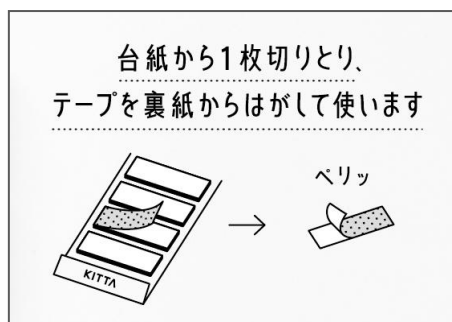

キングジムでは、ちいさく持てる「KITTA(キッタ)」シリーズの新柄・新タイプの投入により、新たなユーザー層を獲得し、さらなる拡販に努めてまいります。

■ 製品概要

製品名：ちいさく持てるマスキングテープ「KITTA(キッタ)」

価格：各¥320 +消費税

(箔押しタイプ 各¥350 +消費税)

発売日：2017年8月30日(水)

種類：12種類 (内2種類は箔押しタイプ)

製品名：ちいさく持てるダイアリーシール「KITTA(キッタ)」

価格：各¥320 +消費税

発売日：2017年8月30日(水)

種類：12種類

■ 製品特長

<ちいさく持てるマスキングテープ「KITTA(キッタ)」>

・マスキングテープをコンパクトに持ち運べる

カードサイズの台紙に、5cmの長さのカットされた裏紙付きのマスキングテープが収納されていて、台紙から1枚ずつ切りとって裏紙からはがして使います。表紙を折りたたむとカードサイズになるため、手帳などのポケットに入れてコンパクトに持ち歩くことができます。また、裏紙が付いているため、マスキングテープをきれいな状態で人にあげたり、交換できます。

<ちいさく持てるダイアリーシール「KITTA(キッタ)」>

・シートシールをコンパクトに持ち運べる

カードサイズの台紙に、シートシールが4枚収納されていて、1枚ずつシールを台紙からはがして使います。使い終わったシール台紙はミシン目から切り取ることができます。手描きのイラストを採用しているため、ダイアリーに書いた文字とも馴染むデザインです。手帳に使いやすい5つのタイプをご用意しています。

■ 追加ラインナップ
 マスキングテープ柄 (一部抜粋)