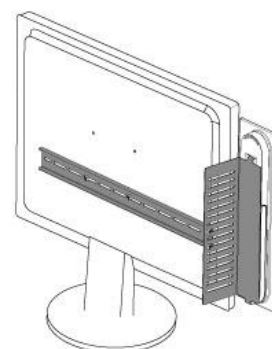

## ■ 製品仕様

品名・品番	電子吸着ボード「ラッケージ」 RK20
本体価格	¥3,500 +消費税
本体色	シルバー
外形寸法	本体：約100(W)×22(D)×300(H)mm(最薄部：約3.2mm) 吸着面：約100(W)×300(H)mm
質量	約205g(電池含まず)
電源	単3形アルカリ乾電池×4本(別売)
動作時間	約9ヶ月 ※電池種類及び使用環境により異なります。

## ■ ラッケージ専用取り付けアーム 製品概要

RK20は、専用取り付けアームを併用することで、PCモニターの横に取り付け可能です。仕事上のメモやタスクの掲示などに適しています。

製品名・品番：ラッケージ専用取り付けアーム RK02

発売日：2016年11月25日(金)

価格：¥1,800 +消費税

本体色：黒

## ■ラックージ専用取り付けアーム 製品仕様

品名・品番	ラックージ専用取り付けアーム RK02
本体価格	¥1,800 +消費税
本体色	黒
外形寸法	約 454(W) × 74(D) × 244(H) mm ※組み立てた状態の最大寸法
質量	約 335g(ネジを含む)
対応モニター	<ul style="list-style-type: none"> <li>・ 15～24 インチかつ、厚さ 30～70mm 以内である</li> <li>・ 背面に VESA 規格(75×75mm もしくは 100×100mm ピッチ)のネジ穴を有する</li> </ul> ※モニターの形状により、取り付けに適さないものがあります。
同梱品	M4 ネジ 4 本、取扱説明書