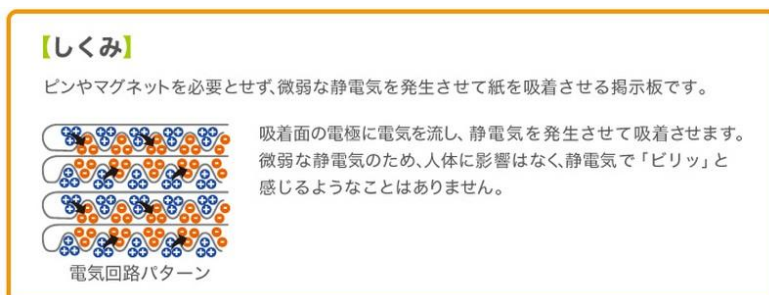

■ 製品特長

• 手軽に掲示できる

吸着面に紙類を近づけると、すぐに貼り付きます。ノリやピン、テープなどで留める手間がいらず、簡単に資料を掲示することができます。

• 静電気によって紙を吸着

吸着面の電極に電流を流し微弱な静電気^{※1}を発生させて紙を吸着するしくみです。

• 資料^{※2}へのダメージが少ない

ノリやピン、テープ等を使用しないため、紙や吸着面にノリやピンの跡が残りません。

• スリムな形状で場所を取らず、PCモニターへの設置も可能

横幅が約10cmとスリムなので、デスクの上でも省スペースです。
また、専用取り付けアームを使用して、PCモニターの横に設置することができます。

• マグネット内蔵

背面に内蔵したマグネットで、パーティションなどの金属面^{※3}に貼り付けて使用できます。

※1 微弱な静電気のため、人体に影響はありません。

※2 厚紙、プラスチックや湿った素材は吸着できません。またCD、SDカード、磁気カード等は故障の可能性がありますので、吸着面に貼らないでください。

※3 鉄以外のステンレス、アルミには対応していません。

■ 製品仕様

品名・品番	電子吸着ボード「ラッケージ」 RK20
本体価格	¥3,500 +消費税
本体色	シルバー
外形寸法	本体：約100(W)×22(D)×300(H)mm(最薄部：約3.2mm) 吸着面：約100(W)×300(H)mm
質量	約205g(電池含まず)
電源	単3形アルカリ乾電池×4本(別売)
動作時間	約9ヶ月 ※電池種類及び使用環境により異なります。

■ ラッケージ専用取り付けアーム 製品概要

RK20は、専用取り付けアームを併用することで、PCモニターの横に取り付け可能です。仕事上のメモやタスクの掲示などに適しています。

製品名・品番：ラッケージ専用取り付けアーム RK02

発売日：2016年11月25日(金)

価格：¥1,800 +消費税

本体色：黒