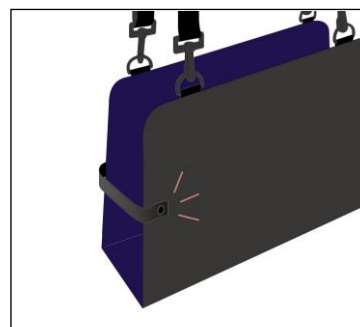

「イスの後ろのカバン置き」の取り付け方は、本体のベルトをオフィスチェアの背もたれにかけ、長さを調整し、固定用のひもをオフィスチェアの支柱に付ければ完了です。ベルトの高さや取り付け方を自由に調整できるため、様々な形状、高さのオフィスチェアに対応可能です。また、前面には書類などを一時的に収納できるポケットが付いています。

キングジムでは、「イスの後ろのカバン置き」の発売により、新たな市場の獲得を目指してまいります。

■ 製品概要

製品名：「イスの後ろのカバン置き」

発売日：2015年8月28日(金)

価 格：¥3,700 +消費税

本体色：ネイビー&ブラック

キャメル&ベージュ

■ 製品特長

- ・床に置かずに保管できるため、荷物が汚れる心配がありません。
- ・ベルトにより高さやかかけ方の調整が可能です*。
- ・約 3kg の荷物を収納可能で、前面のポケットには一時的に書類を収納できます。
- ・落下防止ひも付きで、椅子が揺れた場合でも荷物の落下を防ぎます。

※本製品は「5本脚」のオフィスチェアへの取付を想定しています。パイプ椅子などの「5本脚」ではない椅子へ取り付けると転倒する可能性があります。

落下防止ひも

■ 取り付け方

■ 製品仕様

品名	イスの後ろのカバン置き
品番	6020
本体色	ネイビー&ブラック、キャメル&ベージュ
価格	¥3,700 +消費税
本体サイズ	約(W)380×(H)290×(D)120mm(ベルト部含まず)
材質	ネイビー&ブラック：ナイロン、ポリエステル キャメル&ベージュ：帆布、合皮、ポリエステル