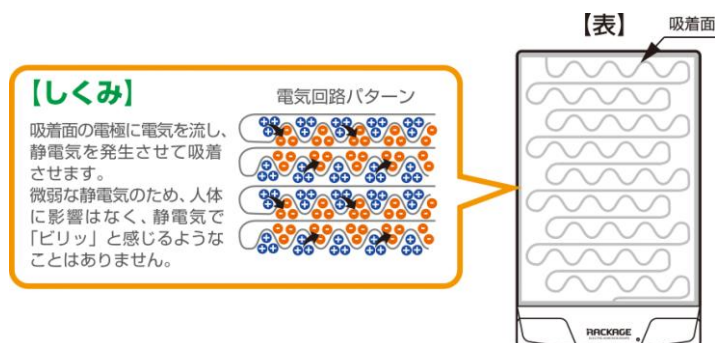

電子吸着ボード「ラッケージ」は、吸着面に微弱な静電気^{※1}を発生させることで、紙類を吸着させる電子吸着ボードです。吸着面に紙を近づけると紙が貼り付くので^{※2}、ピンやテープ等を使わずに、メモ書きや名刺、領収書などを手軽に掲示することができます。また、紙や吸着面に、ノリやピンの痕などが残らないので紙を傷める心配がありません。

スタンドの角度は2段階に調節でき、卓上のスペースに合わせて見やすい角度で掲示することができます。単3形アルカリ乾電池4本で約9ヶ月使用できる省電力設計で、デスク上に設置しタスク管理を行ったり、受付に設置し頻繁に差し替えをする案内の表示をしたりと、様々なシーンで活用できます。

キングジムでは、「ラッケージ」の発売により、新たな市場の獲得を目指してまいります。

※1 微弱な静電気のため、人体に影響はありません。

※2 複数枚の紙を重ねて貼りつけることはできません。

■ 製品概要

製品名・品番 : 電子吸着ボード「ラッケージ」 RK10
価格 : ¥3,000 +消費税
本体色 : 黒
発売日 : 2014年5月16日(金)

■ 製品特長

・電子吸着システムを採用

吸着面の電極に電流を流し微弱な静電気※1を発生させて紙を吸着するしくみです。

・手軽に掲示できる

吸着面に紙を載せると、紙がすぐに貼り付きます。ノリやピン、テープなどで止める手間がいらず、簡単に資料を掲示することができます。

・スペースに合わせて角度を調整可能

スタンドの角度は2段階で調整することができます。設置場所のスペースに合わせて、角度を調節し、見やすい角度で掲示可能です。

・資料※2へのダメージが少ない

ノリやピン、テープ等を使用しない電子吸着の為、紙や吸着面にノリやピンの痕が残りません。

・省電力

単3形アルカリ乾電池を4本使用。1回の電池交換で、約9ヶ月使用することができます。

※1 微弱な静電気のため、人体に影響はありません。

※2 厚紙、プラスチックや湿った素材は吸着できません。またCD、SDカード、磁気カード等は故障の可能性がありますので、吸着面に貼らないでください。

■ 製品仕様

品名	電子吸着ボード「ラッケージ」
品番	RK10
本体色	黒
本体価格	¥3,000 +消費税
寸法	本体：約W200×H322×D32 mm(最薄部：約3.7mm) 吸着面：約W200×H286 mm
本体重量	約284g(電池含まず)
電源	単3形アルカリ乾電池×4本(別売)
動作時間	約9ヶ月(電池種類及び使用環境により異なります。)