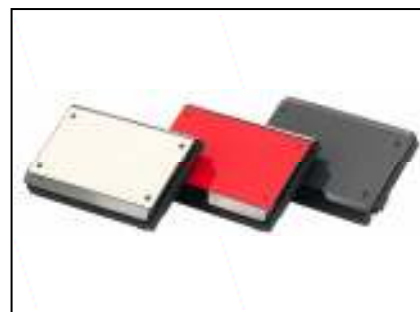

内蔵時計機能	2009年1月1日～2050年12月31日 ※祝日カレンダーは非搭載
外部インターフェース	USB接続（ミニB端子）
メモリーカードスロット	microSDカード（最大容量2GBまで対応、SDHCは最大容量16GBまで対応）
PCリンク時 動作環境	日本語 Windows 7/Vista/XP ※32bit版のみ対応 ※Windows Vista Enterpriseは動作対象外 ※MacOSには対応していません。
寸法	(L) 145×(W) 100×(H) 33mm（折りたたみ時） (L) 250×(W) 110mm（使用時）
質量	約370g（乾電池別）
本体色	リザードブラック/バイソンプラウン
同梱品	USBケーブル（A-ミニBタイプ/50cm）、本体内蔵電池（CR2032）

*エネルギーは、三洋電機株式会社の登録商標です。

「ポメラ」DM20の発売に合わせて、「ポメラ」DM20対応の関連アクセサリを新たに追加いたします。
お好みに合わせて本体外観を変えられる「DM20専用着せ替えパネル」と、液晶を保護するフィルムとクロスのセット「DM20専用保護キット」、プライバシーを保護する「DM20専用覗き見防止シート」をご用意いたします。

■ DM20専用着せ替えパネル

高級感のあるトップパネル用着せ替えパネルです。

製品名・品番：「ポメラ」DM20専用着せ替えパネル DMS20
本体色：リザードホワイト/カリフォルニアレッド/
レーシングカーボン
同梱品：交換用ネジ4本、専用レンチ1個
価格：各色¥3,150（税込）
発売日：2009年12月11日（金）

※本体装着時の画像です。

■ DM20専用保護キット

液晶保護フィルムと、クリーニングクロスのセットです。

製品名・品番：「ポメラ」専用保護キット（DM20専用）DMP5
価格：¥2,100（税込）
発売日：2009年12月11日（金）