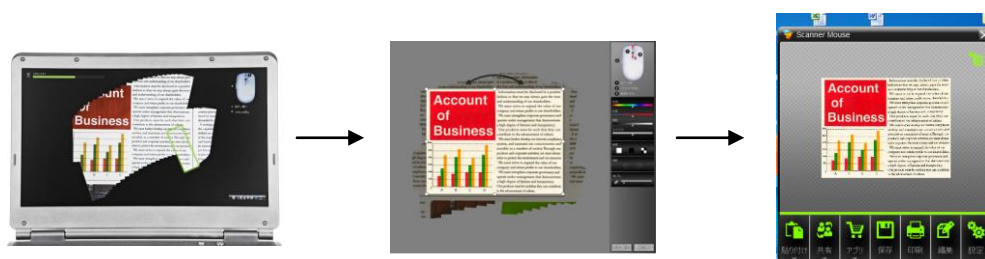

■ 製品特長

1. マウスでなぞった部分そのまま画像で表示されるので、スキャンした範囲がわかりやすい
2. 読み取り後、トリミング、色相、彩度、輝度、コントラスト、角度、消しゴム機能での編集が可能
3. 画像の保存形式がPDF/JPEG/TIFF/BMP/PNG/XLS/DOC から選択できる
4. アプリケーションソフトやメールに画像を直接貼り付けることができる

■ 操作手順

[準備]あらかじめ、付属のCD-ROM から専用ソフトをインストールする

1. 専用ソフトを立ち上げて、「マウス型スキャナ」をスキャンしたい対象物の上に置き、マウス横のスキャンボタンを押してスキャンする
2. スキャンが終了したら、再度ボタンを押して確定させ、必要な範囲を選択・編集する
3. スキャンしたデータの再編集や保存などを行う

■ 製品仕様

品名	マウス型スキャナ
品番	MSC10
本体色	ブラック
税込価格<本体価格>	¥11,550 (税込) <本体¥11,000>
センサー	レーザーセンサー 1200dpi
ボタン	2 ボタン/1 ホイールボタン/1 スキャンボタン
スキャンサイズ	A4 サイズ (210×297mm) まで対応 ※お使いのパソコンの環境により異なります。
解像度	最大 400dpi
保存形式	PDF/JPG/TIFF/ BMP/PNG/XLS/DOC
オペレーティングシステム	日本語 Windows7 (32 ビット版、64 ビット版) ※PC/AT 互換機 ※旧 OS からバージョンアップした OS は保証対象外です。
CPU	Intel Core 2Duo 1.2 GHz 以上
メモリ	2GB 以上
ビデオメモリーおよびグラフィックカード	128MB NVIDIA GeForce 8400 GS、128MB ATI RadeonX1300、384MB Intel GMA X3000 以上
ハードディスク	インストールに 1GB 以上の空き容量が必要
ドライブ	CD-ROM ドライブ
外形寸法	マウス : 約 60 (W) × 115 (D) × 37 (H) mm ケーブル : 約 1.5m
本体重量	約 110g
電源供給	USB2.0
消費電力	約 0.6W
同梱品	CD-ROM、布製ポーチ、取扱説明書、保証書