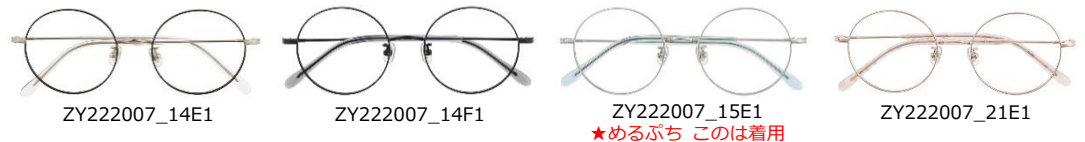

商品詳細 ※青枠内が新商品となります。

ゆな着用【ウェリントン型】 ZA221016 / ZA221012 (小さめサイズ)

メンズライクなダブルプレストのチェックベストには黒縁のウェリントン型フレームでハンサムなスタイルに。フレームにワンポイントで入ったピンクゴールドで可愛さも忘れず。

NEW

★ゆな着用

めるぷち みなつ着用【クラウンパント型】 ZO182021 (※発売中) / ZN222001 (小さめサイズ)

シックな千鳥柄にパステルイエローのシアートップスを合わせて大人可愛いコーデに。目元は顔なじみしやすいブラウン×ピンクゴールドのメタルフレームで主張しすぎないのが◎。今季流行のクラウンパント型フレームで大人っぽさもUP。

★めるぷち みなつ着用

NEW

めるぷち このは着用【ラウンド型】 ZY222007 (※発売中) / ZY222013 (小さめサイズ)

ガーリー全開のパフスリーブには甘さを中和するシルバーのメタルフレームで知的さをプラス。ラウンド型のフレームは、かけるだけでトレンド顔に。

★めるぷち このは着用

NEW

新成人の18才までサービスが拡大

成人年齢引き下げに伴い、Zoffでは今まで15才以下のお子様限定であったレンズのサポートプログラムの保証対象年齢を18才まで拡大しました。

視力が変わりやすい成長期を応援する「18才までのレンズ保証」プログラムは、Zoffでメガネを購入いただいた18才までのお客様に限り、お受け取り（または発送日）より1年間は、何度でもレンズの度数交換を無料にて承ります。