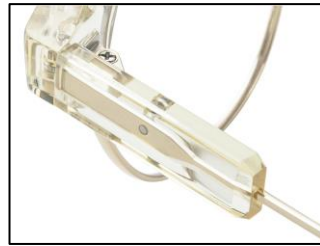

【crystal】 光を集めて輝く宝石。大胆なカットでより一層美しく。

品番(フレームカラー) :

ZF211007_12A1(グレー)、ZF211007_21A1(ピンク)、ZF211007_50A1(ライトイエロー)

価格 : 16,600 円 (税込・セットレンズ代込)

シェイプ : ウェリントン **種類 :** 3 種類

ボリューム感のあるマニッシュなブローフレームながら、クリアカラーで肌馴染みを良くしたコンビネーションフレーム。太いプラスチックと細いメタルのメリハリの効いたサイドは、断面のカッティングに入り込む光までもが美しさを助長する。

【rhythm】 直線の中で 3 つの音色を奏でるメガネ。リズムに合わせて流れるように変わるデザイン。

品番(フレームカラー) :

ZF211006_14E1(ブラック)、ZF211006_42E1(ライトブラウン)、ZF211006_49E1(べっこう柄)

価格 : 16,600 円 (税込・セットレンズ代込)

シェイプ：ボストン 種類：3種類

主張を抑えたかけやすいフロントデザインに対し、サイドの装飾に立体的な凹凸感を出すことで横顔にアクセントを加えるコンビネーションフレーム。3つの異なるデザインを直線で揃えた贅沢な1本。

【drop】 雨上がりのアスファルト、葉っぱに光る雫。すべてがジュエリーのように。

品番(フレームカラー)：

ZO213005_17E1(ガンメタル)、ZO213005_21E1(ピンク)、ZO213005_56E1(ゴールド)

価格：16,600円(税込・セットレンズ代込)

シェイプ：クラウンパント 種類：3種類

アクセサリがそのままアイウェアになったようなオールメタルフレーム。トレンドの多角形フロントに金属を槌目加工したようなサイドの装飾が印象的で、エンドにボリュームを持たせることで重さを感じさせないバランスに。

商品ポイント

▲フロントからサイドにかけて装飾されたミル打ち風装飾(該当品番：ZF212018)

▲太いプラスチックと細いメタルのメリハリの効いたサイド(該当品番：ZF211007)

▲サイドに装飾された立体的なモチーフで横顔にアクセントを(該当品番：ZF211006)

▲槌目加工したようなサイドの装飾(該当品番：ZO213005)

▲本コレクションには、専用のメガネケース・メガネ拭きが付きます。

▲お渡し時にメガネケースを入れる化粧箱