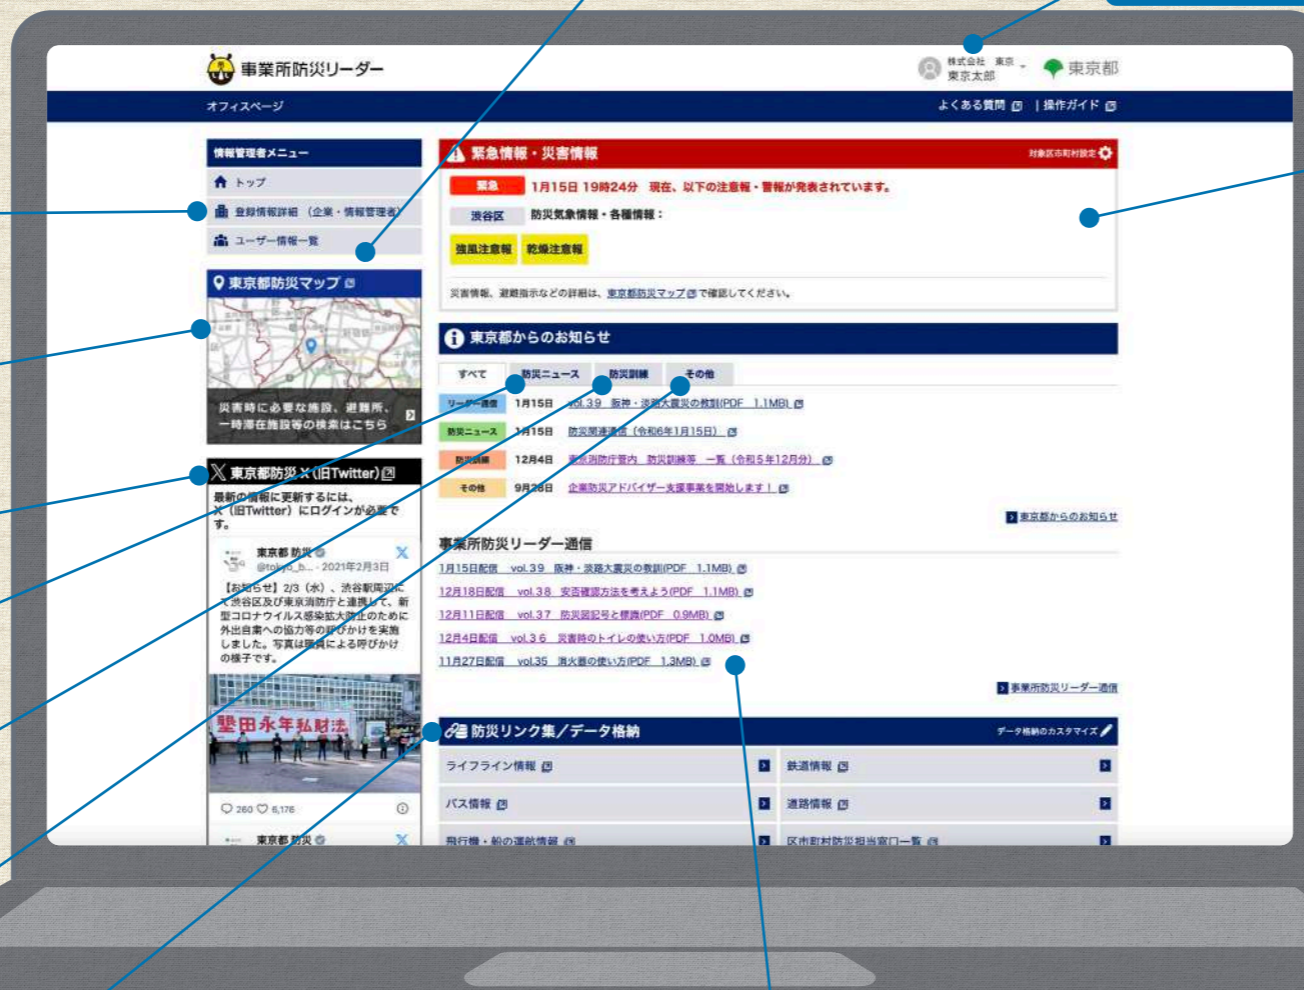

その他

東京都が実施する事業所向けの関連事業などをお知らせします。

緊急情報・災害情報
(事業所所在地である区市町村)

気象警報・注意報や地震情報、台風情報、新興感染症情報等の様々な災害情報をお届けします。皆さまの災害対応をサポートします。

緊急情報・災害情報 → 緊急情報・災害情報

災害時、緊急時はウィンドウが赤色に変わり、次のような災害種類を示したラベルが表示されます。

- 震度7
- 土砂災害警戒
- 大雨警報
- 洪水警報
- 大雪警報
- 強風注意報
- 洪水注意報
- 大雨特別警報
- 国民保護事態

表示させる区市町村設定は複数可能

複数の事業所を管轄される方や確認したい方は、任意の区市町村の情報を追加して表示することができます。

メールやLINEにも同時配信

災害時はオフィスページでの情報配信に加え、登録いただいたメールアドレスに情報をお送りいたします。公式アカウントをともだち追加いただくとLINEにも同時に配信が可能です。豊富なリッチメニューで災害時の対応、防災に関するコンテンツにLINEからアクセス可能になります。

お知らせのイメージ
首都直下地震クラスの地震発生(日中・勤務時間中)

○月○日○時○分東京地方で最大震度●を観測する地震が発生しました。各企業におかれては、従業員及び建物・周囲の安全を確認したうえで、出勤している従業員を待機させてください。適宜災害時伝言サービス等で家族の安全を確認したうえ、帰宅は控えるよう呼びかけてください。業務継続のための活動は、従業員の安全が確保された状況で実施しましょう。

防災リンク集/データ格納 事業所防災関連のリンク先を項目ごとにまとめています。

- ライフライン情報
- 鉄道情報
- バス情報
- 道路情報
- 飛行機の運航状況
- 区市町村防災担当窓口一覧
- 防災関係機関一覧
- お問い合わせ窓口
- お役立ち関連情報サイト
- データ格納

事業所防災リーダー通信

事業所防災対策のヒントや、周囲の従業員の皆さんへの研修にご活用いただける資料を定期的に配信しております。また、防災に関する内容を、漫画形式でわかりやすく解説したコンテンツを年2回程度配信しております。

事業所内で回覧・掲出できる
便利な配信情報です!