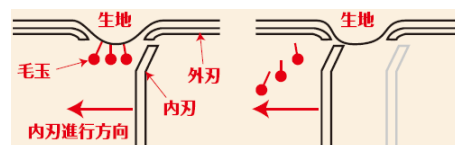

毛玉取り器「とるとるシリーズ」は、衣類の毛玉を手軽に除去できるシリーズとして2011年4月から2017年3月までの出荷累計で約360万台を突破し、多くのお客様からご好評をいただいている商品です。

※1 2011年度~2016年度(4月~3月) 全国有力家電量販店の販売実績 GFK ジャパン調べ

泉精器 毛玉取り器「とるとるシリーズ」のおすすめポイント

【POINT1】衣服を着たままでも毛玉カットOK! ※2

「care」モードは刃の回転方向と刃の角度を調節し、生地へのダメージを軽減しつつ、従来の切れ味を保つことができるようになりました。従来通り衣類を平らなところに置いて毛玉をカットするのはもちろん、服を着たままでも毛玉をカットできるようになりました。*特許取得中

※2 対象機種: KC-NB17/KC-NB37/KC-NW57/KC-NW77

【POINT2】おしゃれ着もOK! 用途に応じて選べる2モード ※3