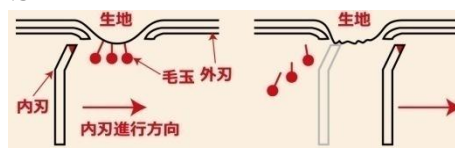

「care」モードは刃の回転方向と刃の角度を調節し、生地へのダメージを軽減しつつ、従来の切れ味を保つことができるようになりました。従来通り衣類を平らなところに置いて毛玉をカットするのはもちろん、服を着たままでも毛玉をカットできるようになりました。*特許取得中

※2 対象機種: KC-NB17/KC-NB37/KC-NW57/KC-NW77

【POINT2】おしゃれ着もOK! 用途に応じて選べる2モード ※3

おしゃれ着などの繊細な衣類をいたわりながら毛玉カットする「care」モード(上記)の他に、シャープに毛玉を取る「normal」モードを搭載。用途に応じて使い分けができます。

※3 対象機種: KC-NB37/KC-NW77

【POINT3】 質感そのまま！「ふわふわガード」※4「生地保護リング」※5

「生地保護リング」は生地を保護し、毛足の長いニットの風合いを守ります。
「ふわふわガード」は『高・中・低』3段階の高さの切替えができ、衣類の毛足の長さに合わせて細やかな調整が可能です。