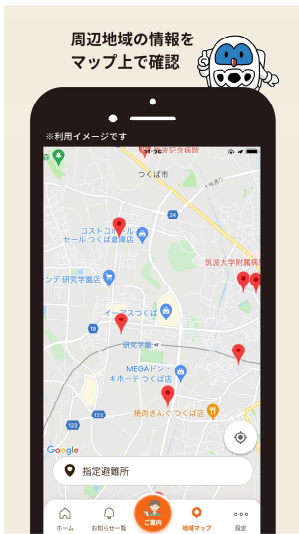

つくスマ

TsukuSma iOS版/Android版

行政情報をいつでもどこでも誰でも使いやすく

つくば市からのさまざまなお知らせをタイムリーに受け取れるシンプルで使いやすいアプリです。今後、市民によるレポート機能や各種申請システムとの連携等、機能の充実を図ります。

「パッと見られて」「すぐ気づく」「ほしい情報だけ受け取れる」

プッシュ通知

手続きナビ

マップ

子育て、防災・防犯など、情報の種類を選び、必要な情報を受け取れる「プッシュ配信」「手続きナビ」「マップ」の3つの基本機能があり、アプリの多言語表示（英語、中国語、韓国語）が可能です。お住まいの地区や年代、家族構成などの情報を入力（任意）すると、その属性に応じた情報をお伝えします。

アプリのダウンロード

App StoreまたはGoogle Playで「つくスマ」を検索、またはQRコードよりアクセスして、ダウンロードしてください。

地図で探す・調べる

表示したい情報の種類を選び、地図表示できます。今まで使ったことがない方でも、直感的にお使いいただけるよう、シンプルなつくりとなっています。

表示できる情報を拡充していきます。

<種類の例>

- 避難所・避難場所
- AED設置箇所
- つくバス、つくタク、つくチャリ
- 公園
- 移動スーパー（カスミ）等

※マップは「Googleマップ」の機能を利用しています。経路検索など高度な検索機能は専用アプリをお使いください。