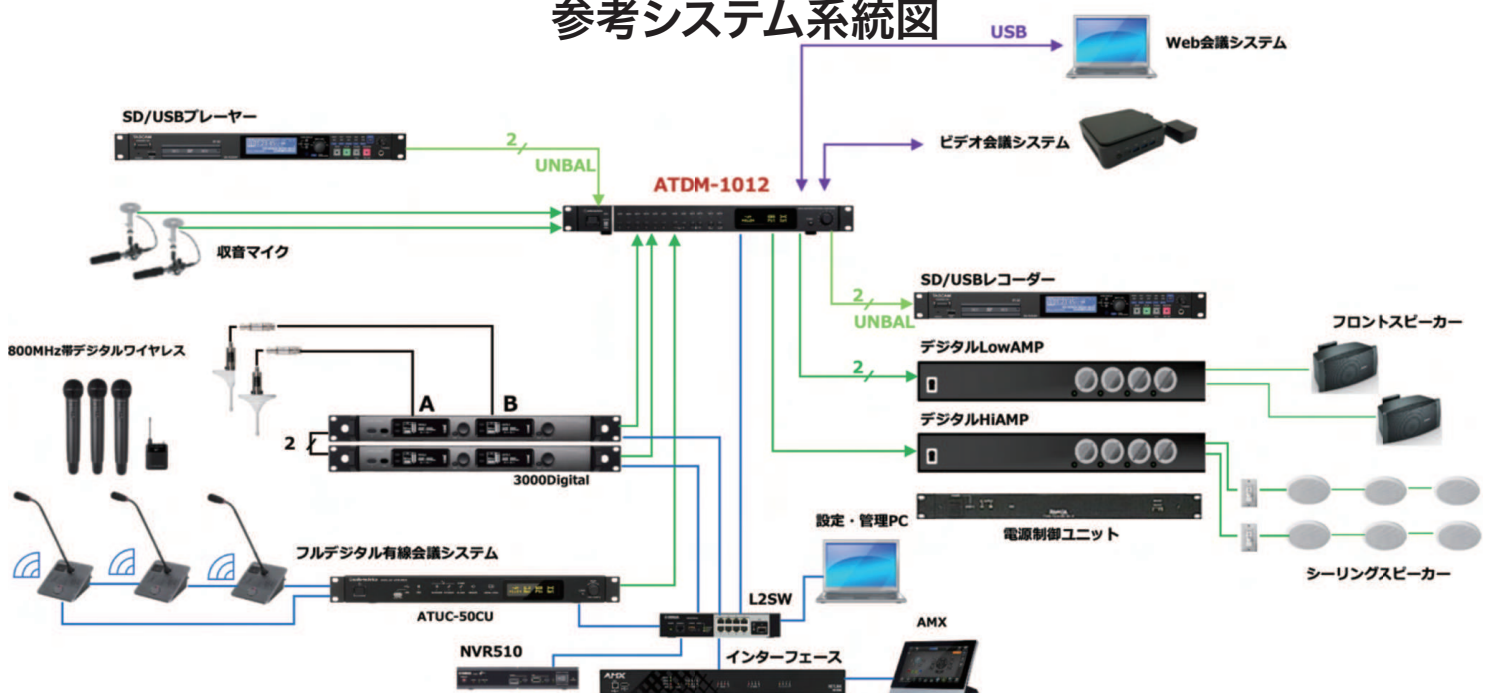

会議環境のシステムインテグレーション

「誰でも扱える直感的な操作性」「高品質な音声・映像」「セキュリティ」「柔軟な接続性」といったお客様のニーズにお応えする一貫したサービスを提供します。

システム導入から保守まで、ITやデジタルが苦手なお客様に寄り添ったシンプルなシステム構築を実現します。

Audio-Technica LINKは、IP技術を活用した独自の通信プロトコルで、マルチチャンネルの非圧縮デジタルオーディオ信号と制御信号を、安定かつ低レイテンシーで伝送します。さらに、接続ケーブルを介して電力を供給することも可能です。

参考システム系統図

YAMAHA ADECIA

音の入口から出口までをワンストップに提供する音響システム「ADECIA」は、3タイプのソリューションをご用意しています。マイクロフォンを天井設置型、有線式卓上型、ワイヤレス型から選択でき、最適なスピーカーもセットでご提案します。機材選定に迷うことなく導入でき、運用や部屋にあわせた最適な遠隔会議環境を構築できます。

ThinkHub[®]

ThinkHubは、チームが協力してアイデアを出し合い、イメージ豊かに仕事を行う上で最高のパフォーマンスを発揮します。チームが同じ部屋にいる場合でも、さまざまな場所に分散している場合でも、ThinkHubは、チームがどこで働いているかに関わらず、チームを1つにまとめるためにデザインされたハイブリッドコラボレーションソフトウェアです。