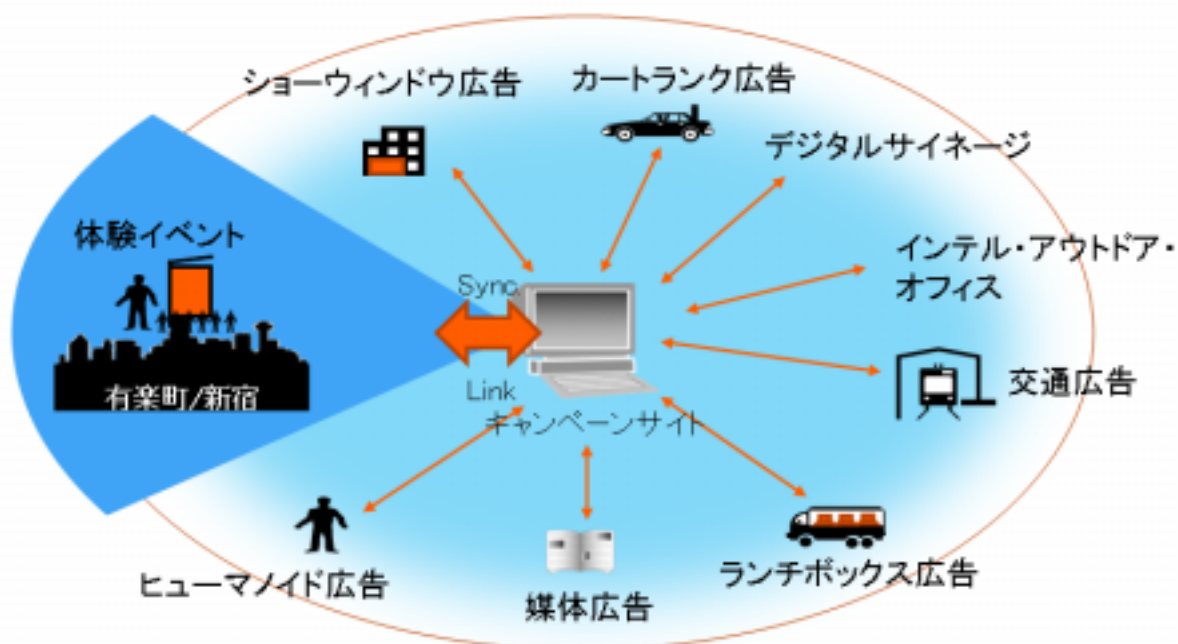

【参考資料】

■“いつでもどこでもパソコンプロジェクト”について