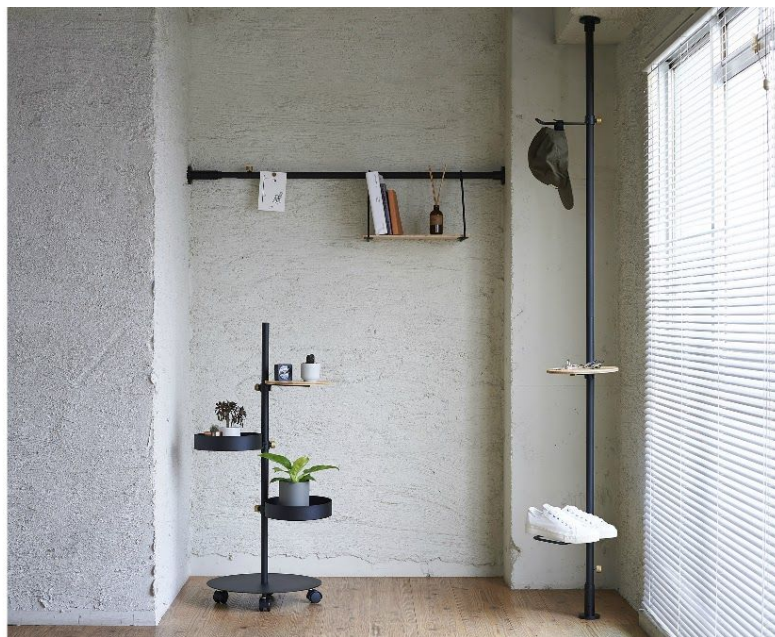

一本の線からまた新しい暮らしがはじまる。

空間を形作るための最もミニマルな要素「1本の線」を起点に、時代にあった「新しい暮らしの形」を提案していくDRAW A LINEシリーズから、片手で持って好きな位置に移動出来る、“動かす”プロダクト『Move Rod』が新登場しました。

日当たりの良い場所に植栽を、デスクまわりにお気に入りの文具を、キッチンでよく使う調味料を、キャスター付きでいつでも好きな位置へ移動できます。  
既存オプションパーツのトレイやテーブル、フックなどを自由に組み合わせて様々なシーンで使用することができます。