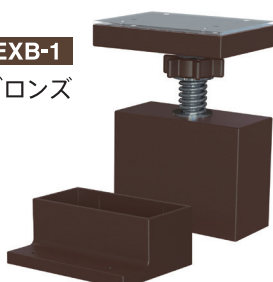

LABRICO 突ぱりキャップに強力タイプが登場

お気に入りの自転車やテレビなどの重量物を掛けても、より安定した使用が出来る設計になりました。
既製品 [DX□-1] より柱1本あたりの使用荷重が2倍にアップした事で収納力が大幅アップ！
今まで以上に、安全・安定してデッドスペースを有効活用できます。

使用荷重
2倍
40kg ※柱1本あたりの値
既製品 [DX□-1] 比較

DETAIL

取り付けカンタン

木材にキャップをはめて、調節ねじを回すだけ。

前倒れやズレを防ぐ安全設計

自転車の上げ下げや、棚を前出ししての使用など、動荷重が想定される使い方も安心。

ズレや転倒を防ぐ

滑り止め下パッド付き

耐久カアッ

パッド(本体にセットしてあります)

ホッチキス留め可能

ねじ留め可能

LINE UP

2×4強力 突ぱりキャップ

EXO-1
オフホワイト

EXB-1
ブロンズ

EXO-1 (オフホワイト)

EXB-1 (ブロンズ)

JAN: 4977612920148

JAN: 4977612920155

セット内容: 本体(1セット)、下パッド(2枚)、ねじ(8本)、ホッチキス針(1連)

取付寸法: 2750mmまで

使用荷重: **40kg**まで (柱1本あたり) …… 通常使用の場合

20kgまで …… 自転車をかける場合

10kgまで (柱1本あたり) …… JOINT(連結パーツ)を使用する場合 ※別売

※JOINT(連結パーツ)を追加した場合、自転車・テレビを取り付けることはできません。
※使用荷重は圧着力が不足する場合や取り付け幅、壁の材質、施工状態により減少します。
※表示使用荷重は実験値であり保証するものではありません。