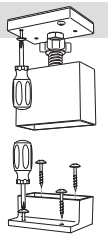

LABRICO 突ぱりキャップに強力タイプが登場

お気に入りの自転車やテレビなどの重量物を掛けても、より安定した使用が出来る設計になりました。
既製品 [DX□-1] より柱1本あたりの使用荷重が2倍にアップした事で収納力が大幅アップ！
今まで以上に、安全・安定してデッドスペースを有効活用できます。

使用荷重
2倍
40kg ※柱1本あたりの値
既製品 [DX□-1] 比較

DETAIL

取り付けカンタン

木材にキャップをはめて、調節ねじを回すだけ。

前倒れやズレを防ぐ安全設計

自転車の上げ下げや、棚を前出ししての使用など、動荷重が想定される使い方も安心。

ズレや転倒を防ぐ

滑り止め下パッド付き

耐久カアッ

パッド(本体にセットしてあります)

ホッチキス留め可能

ねじ留め可能

LINE UP

2×4強力 突ぱりキャップ

EXO-1
オフホワイト

EXB-1
ブロンズ

EXO-1 (オフホワイト)

EXB-1 (ブロンズ)

JAN: 4977612920148

JAN: 4977612920155

セット内容: 本体(1セット)、下パッド(2枚)、ねじ(8本)、ホッチキス針(1連)

取付寸法: 2750mmまで

使用荷重: **40kg**まで (柱1本あたり) …… 通常使用の場合

20kgまで …… 自転車をかける場合

10kgまで (柱1本あたり) …… JOINT(連結パーツ)を使用する場合 ※別売

※JOINT(連結パーツ)を追加した場合、自転車・テレビを取り付けることはできません。
※使用荷重は圧着力が不足する場合や取り付け幅、壁の材質、施工状態により減少します。
※表示使用荷重は実験値であり保証するものではありません。