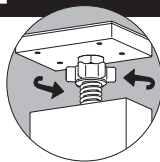

LABRICO 突ぱりキャップに強力タイプが登場

お気に入りの自転車やテレビなどの重量物を掛けても、より安定した使用が出来る設計になりました。
既製品 [DX□-1] より柱1本あたりの使用荷重が2倍にアップした事で収納力が大幅アップ！
今まで以上に、安全・安定してデッドスペースを有効活用できます。

使用荷重
2倍
40kg ※柱1本あたりの値
既製品 [DX□-1] 比較

DETAIL

取り付けカンタン

木材にキャップをはめて、調節ねじを回すだけ。

前倒れやズレを防ぐ安全設計

自転車の上げ下げや、棚を前出ししての使用など、動荷重が想定される使い方も安心。

ズレや転倒を防ぐ

滑り止め下パッド付き

耐久カアッ

パッド(本体にセットしてあります)

ホッチキス留め可能

JAN: 4977612920155

セット内容: 本体(1セット)、下パッド(2枚)、ねじ(8本)、ホッチキス針(1連)

取付寸法: 2750mmまで

使用荷重: **40kg**まで (柱1本あたり) …… 通常使用の場合

20kgまで …… 自転車をかける場合

10kgまで (柱1本あたり) …… JOINT(連結パーツ)を使用する場合 ※別売

※JOINT(連結パーツ)を追加した場合、自転車・テレビを取り付けることはできません。
※使用荷重は圧着力が不足する場合や取り付け幅、壁の材質、施工状態により減少します。
※表示使用荷重は実験値であり保証するものではありません。