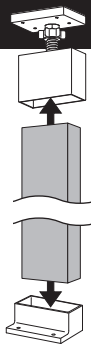

LABRICO 突ぱりキャップに強力タイプが登場

お気に入りの自転車やテレビなどの重量物を掛けても、より安定した使用が出来る設計になりました。
既製品 [DX□-1] より柱1本あたりの使用荷重が2倍にアップした事で収納力が大幅アップ！
今まで以上に、安全・安定してデッドスペースを有効活用できます。

使用荷重
2倍
40kg ※柱1本あたりの値
既製品 [DX□-1] 比較

DETAIL

取り付けカンタン

木材にキャップをはめて、調節ねじを回すだけ。

前倒れやズレを防ぐ安全設計

自転車の上げ下げや、棚を前出ししての使用など、動荷重が想定される使い方も安心。

ズレや転倒を防ぐ

滑り止め下パッド付き

耐久カアッ

パッド(本体にセットしてあります)

ホッチキス留め可能

ねじ留め可能

LINE UP

2×4強力 突ぱりキャップ

EXO-1
オフホワイト

EXB-1
ブロンズ

EXO-1 (オフホワイト)

EXB-1 (ブロンズ)

JAN: 4977612920148

JAN: 4977612920155

セット内容: 本体(1セット)、下パッド(2枚)、ねじ(8本)、ホッチキス針(1連)

取付寸法: 2750mmまで

使用荷重: **40kg**まで (柱1本あたり) …… 通常使用の場合

20kgまで …… 自転車をかける場合

10kgまで (柱1本あたり) …… JOINT(連結パーツ)を使用する場合 ※別売

※JOINT(連結パーツ)を追加した場合、自転車・テレビを取り付けることはできません。
※使用荷重は圧着力が不足する場合や取り付け幅、壁の材質、施工状態により減少します。
※表示使用荷重は実験値であり保証するものではありません。