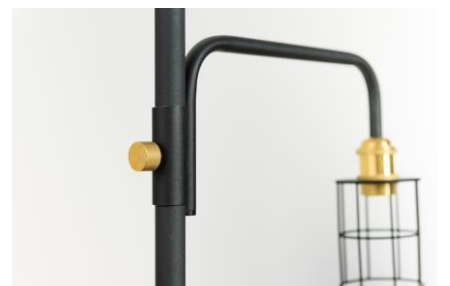

【特徴3】1mm 単位で高さ調整が可能

照明の高さ調整は 1mm 単位で可能。使用場所や用途に合わせてご使用いただけます。