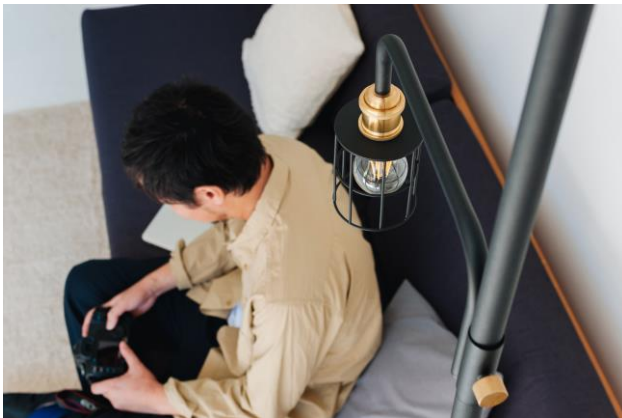

LAMP ARM は、1mm 単位で高さ調整が可能です。
好きな方向と高さに照明を設置できます。